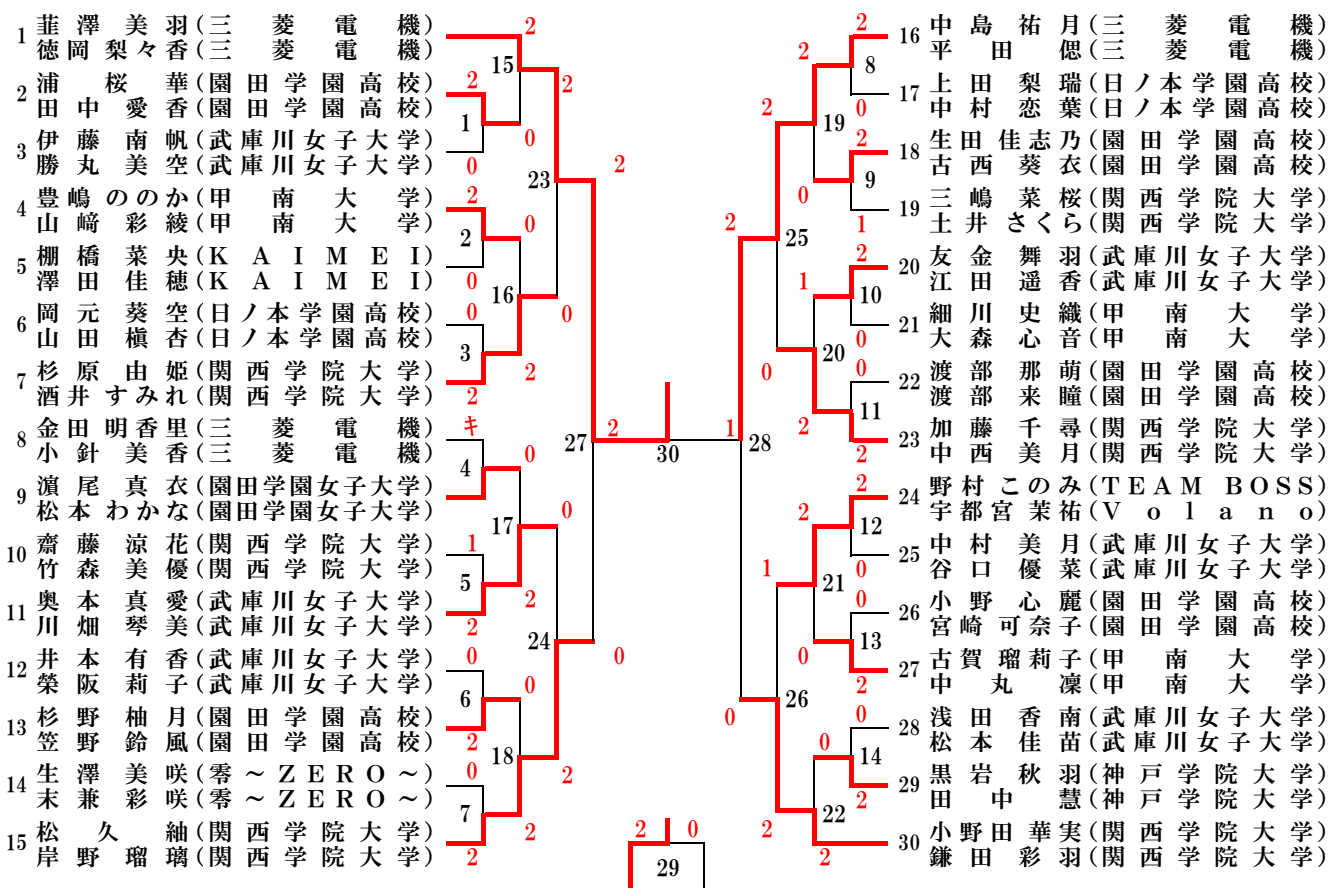

30歳以上男子複 (30MD)

30歳以上女子複 (30WD)

30WD	森山 垣内	明地 地神	東風上 芝	勝 敗	順 位
1 森山 美和子 (大 阪 チ タ ニ ウ ム テ ク ノ ロ ジ ー ス) 垣内 絵美子 (高 砂 B S)		2-1	2-0	2-0	1
2 明地 緑 (F u t u r e s) 地神 加奈子 (A D V A N C E)	1-2		2-0	1-1	2
3 東風上 知佐子 (シ ャ ト ル) 芝 かおり (シ ャ ト ル)	0-2	0-2		0-2	3