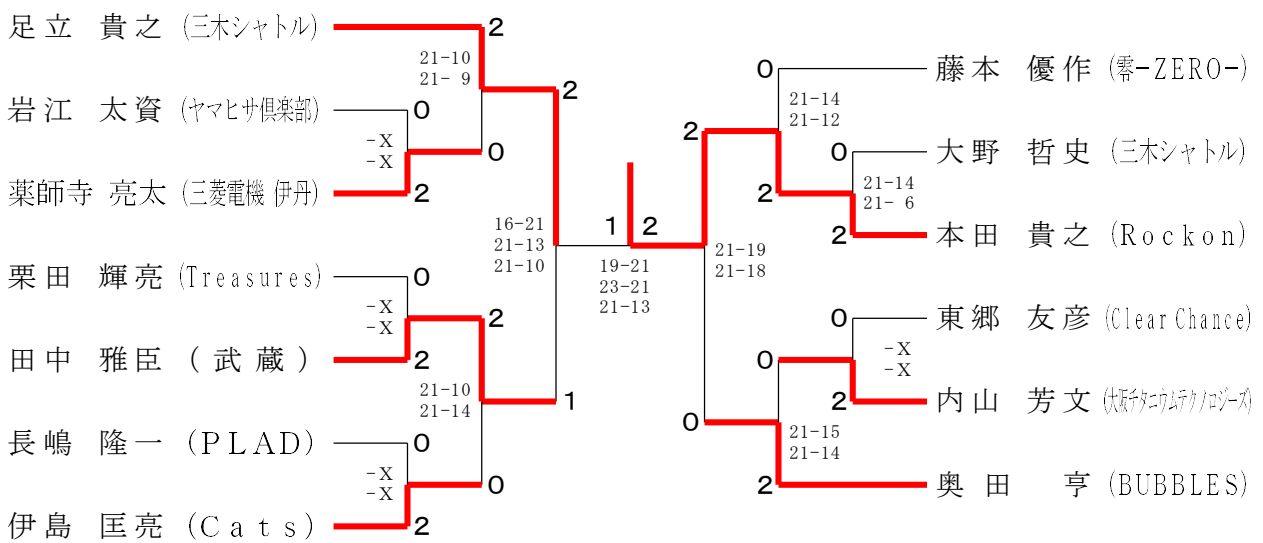

30歳以上男子単

6月1日 三菱電機神戸体育館

三位決定戦

35歳以上男子単

三位決定戦

40歳以上男子単

三位決定戦

45歳以上男子単

三位決定戦

40歳以上女子複

三位決定戦

45歳以上女子複

三位決定戦

50歳以上女子複

55歳以上女子複