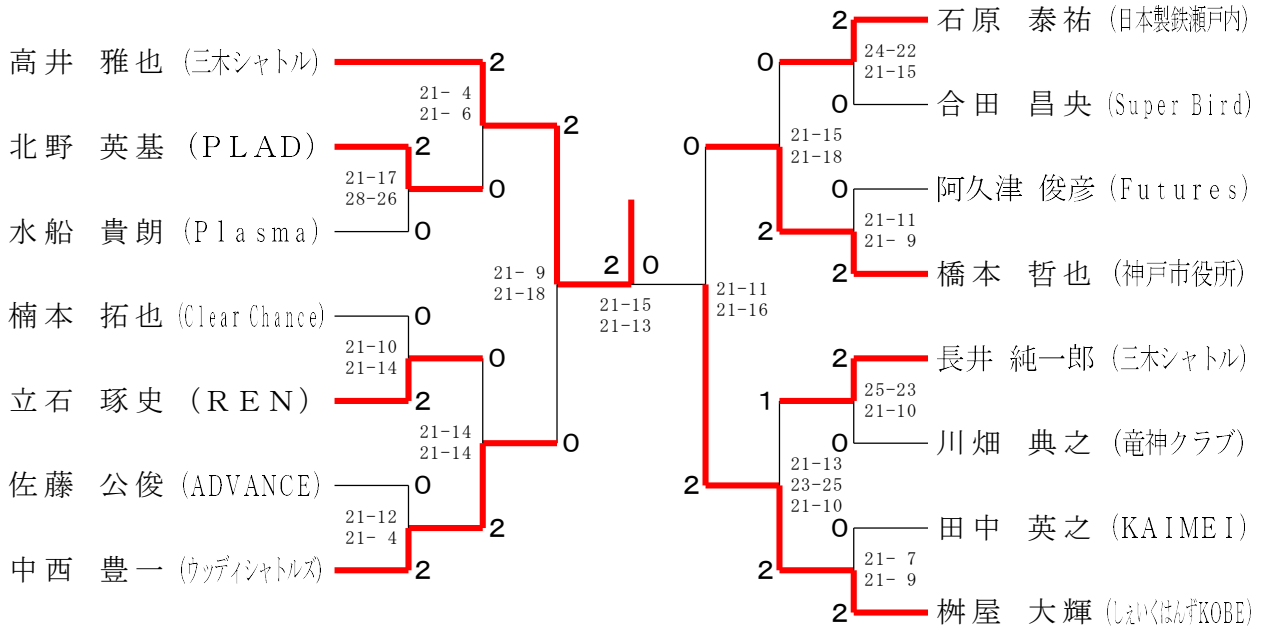

50歳以上男子単 6月1日 三菱重工業スポーツセンター

55歳以上男子単

60歳以上男子単

三位決定戦

65歳以上男子単

三位決定戦

70歳以上男子単

三位決定戦

75歳以上男子単

三位決定戦

60歳以上女子複

三位決定戦

65歳以上女子複

三位決定戦

70歳以上女子複

75歳以上女子複

30歳以上男子単

6月1日 三菱電機神戸体育館

三位決定戦

35歳以上男子単

三位決定戦

40歳以上男子単

三位決定戦

45歳以上男子単