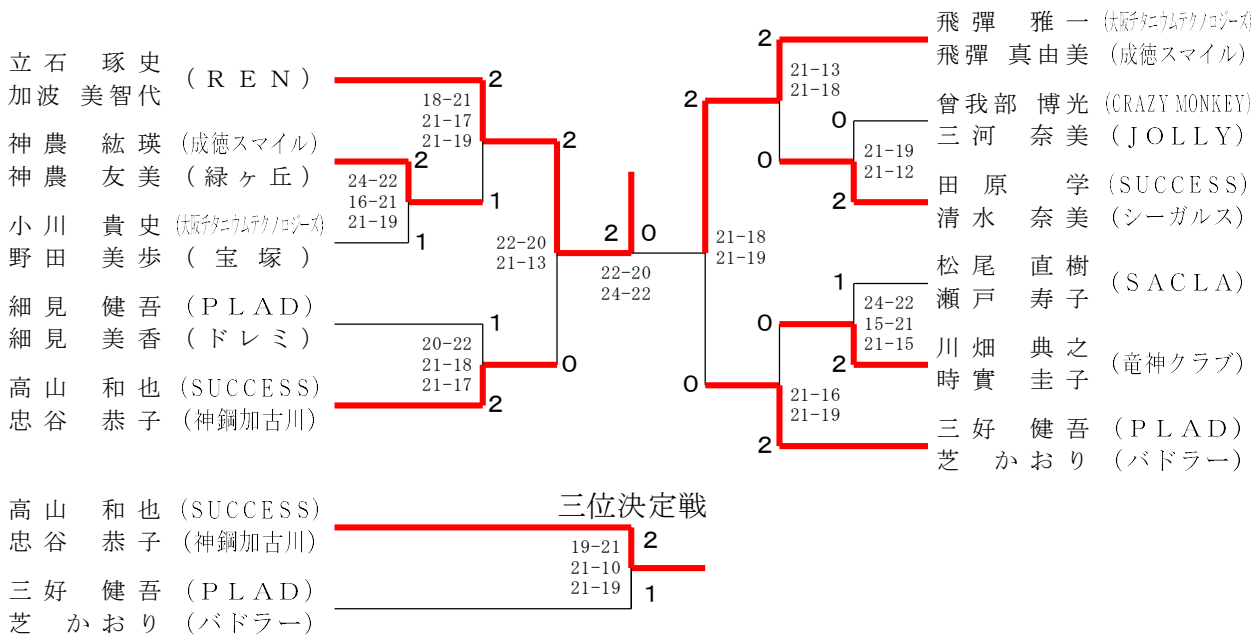

三位決定戦

30歳以上混合複

三位決定戦

35歳以上混合複

40歳以上混合複

45歳以上混合複

50歳以上男子複

6月2日 三菱電機神戸体育館

55歳以上男子複

50歳以上女子単

55歳以上女子単

三位決定戦

60歳以上女子単

三位決定戦

65歳以上女子単

三位決定戦