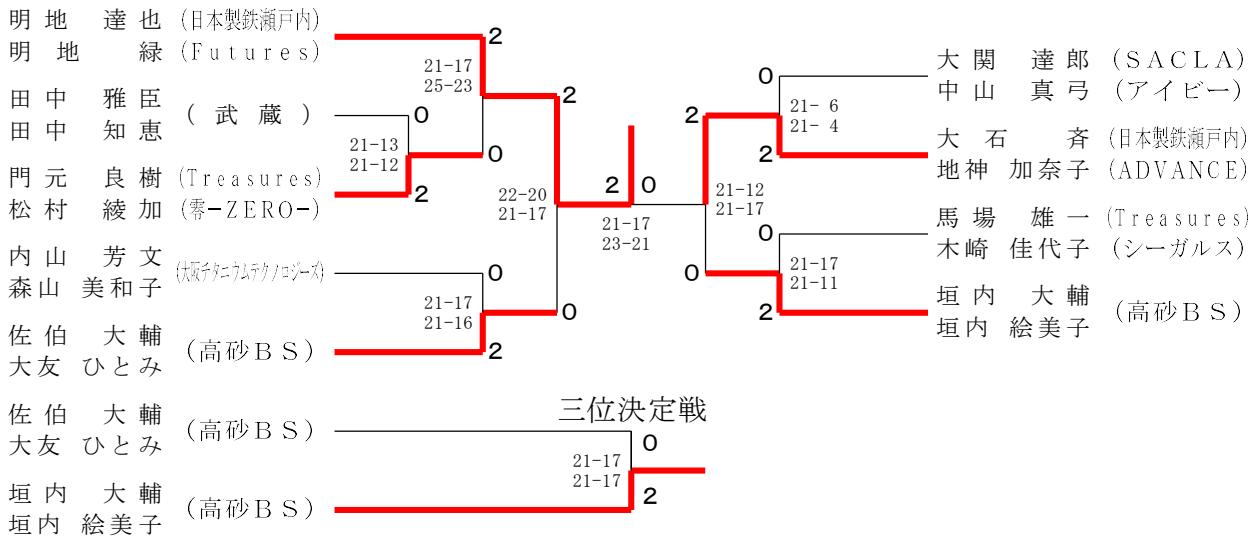

三位決定戦

30歳以上混合複

三位決定戦

35歳以上混合複

40歳以上混合複

45歳以上混合複

50歳以上男子複

6月2日 三菱電機神戸体育館

55歳以上男子複

50歳以上女子単

55歳以上女子単

三位決定戦

60歳以上女子単

三位決定戦

65歳以上女子単

三位決定戦