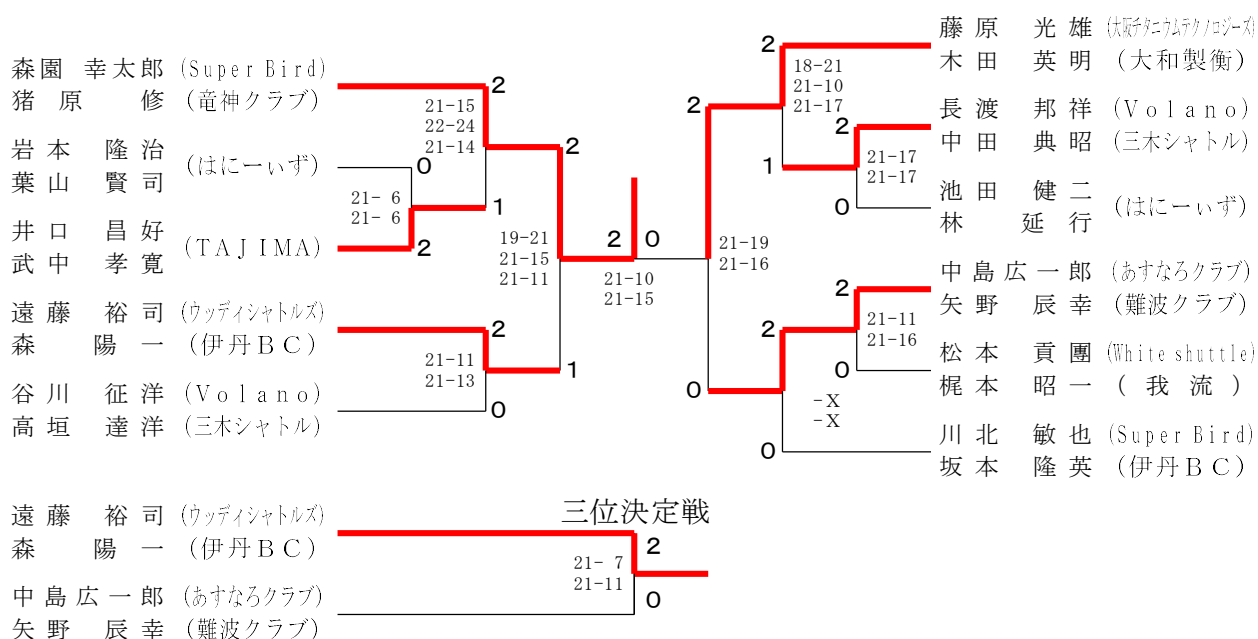

三位決定戦

30歳以上混合複

三位決定戦

35歳以上混合複

40歳以上混合複

45歳以上混合複

50歳以上男子複

6月2日 三菱電機神戸体育館

55歳以上男子複

50歳以上女子単

55歳以上女子単

三位決定戦

60歳以上女子単

三位決定戦

65歳以上女子単

三位決定戦