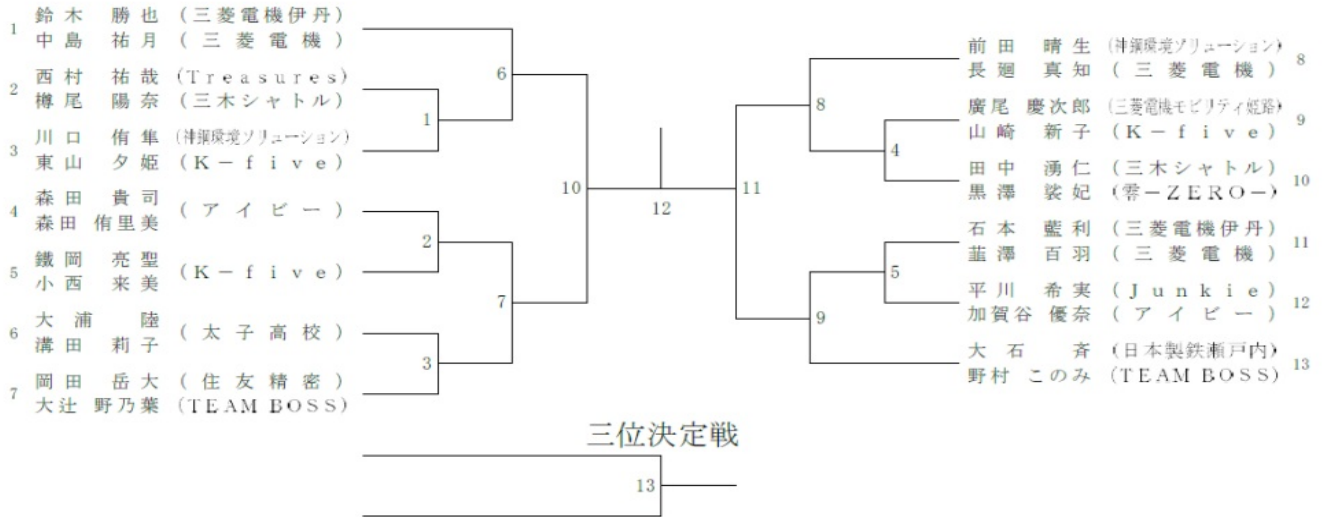

65歳以上男子ダブルス (65MD)

65歳以上女子ダブルス (65WD)

70歳以上男子ダブルス (70MD)

一般混合ダブルス (XDA)

30歳以上混合ダブルス (30XD)

35歳以上混合ダブルス (35XD)

40歳以上混合ダブルス (40XD)

45歳以上混合ダブルス (45XD)

50歳以上混合ダブルス (50XD)

55歳以上混合ダブルス (55XD)

60歳以上混合ダブルス (60XD)

65歳以上混合ダブルス (65XD)

70歳以上混合ダブルス (70XD)

まちがいは探したらあるよ

正解を知りたい方はゴーセンスタッフまでお声がけください!

RYZONIC™