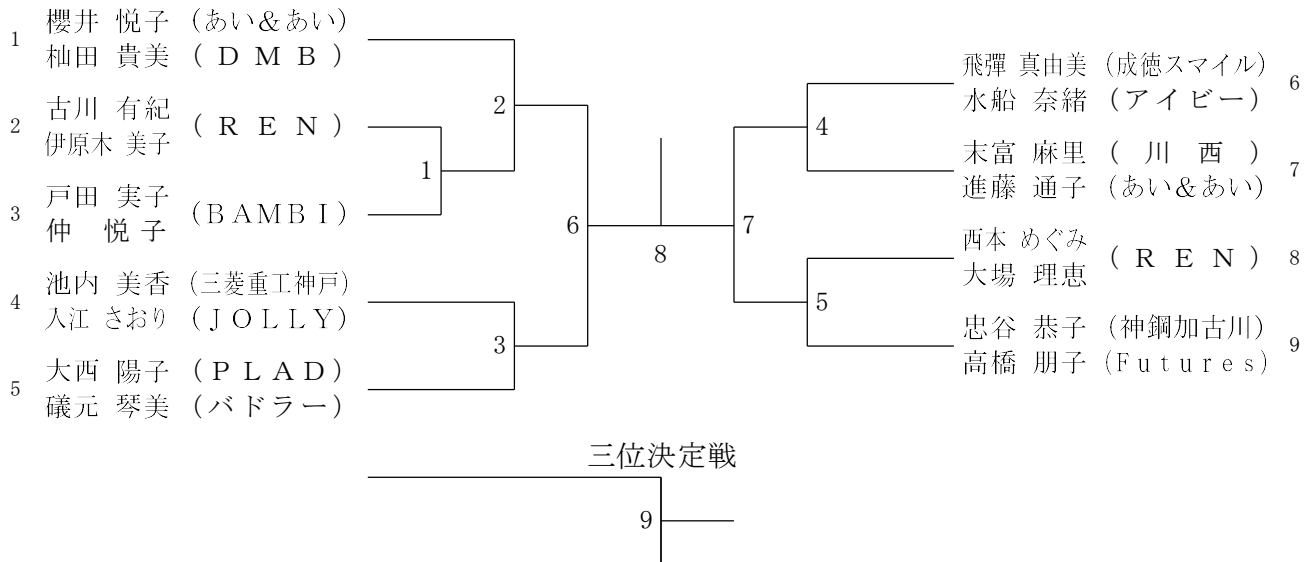

45歳以上男子ダブルス(45MD)

45歳以上女子ダブルス(45WD)

50歳以上男子ダブルス (50MD)

50歳以上女子ダブルス (50WD)

55歳以上男子ダブルス (55MD)

55歳以上女子ダブルス (55WD)

60歳以上男子ダブルス (60MD)

60歳以上女子ダブルス (60WD)