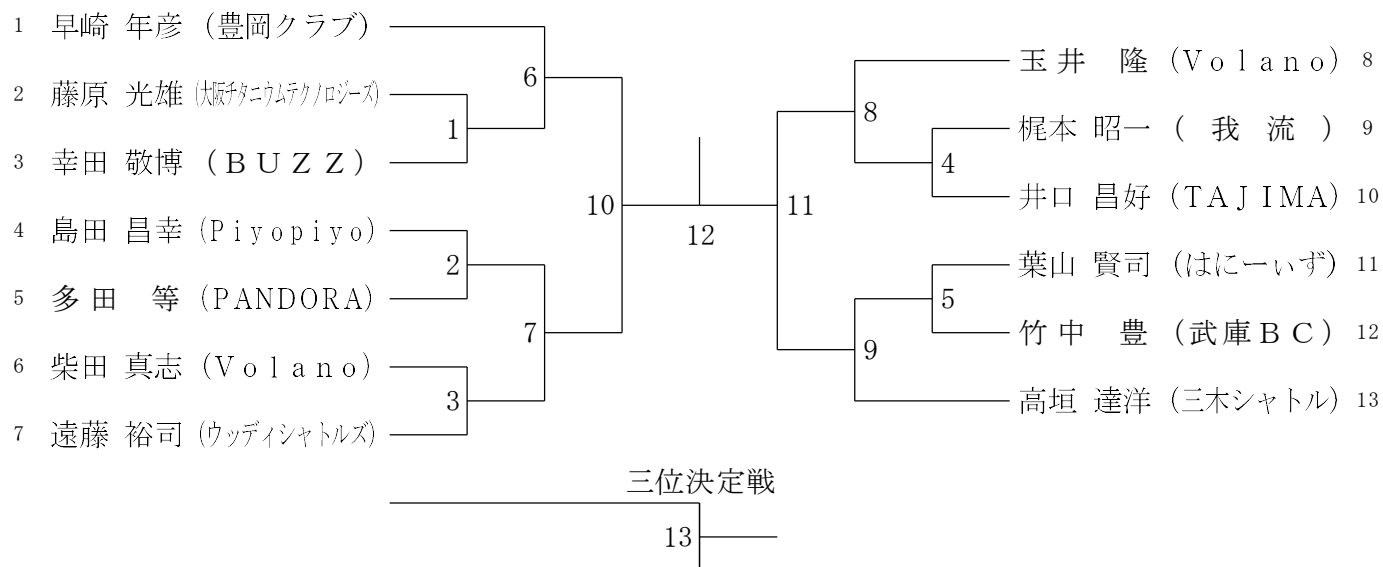

60歳以上男子シングルス (60MS)