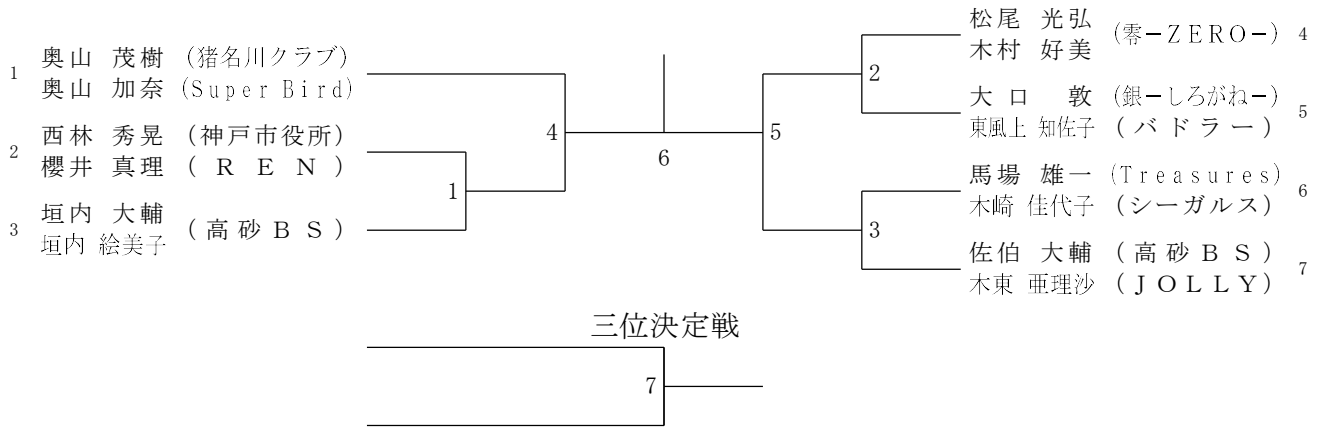

65歳以上男子ダブルス (65MD)

65歳以上女子ダブルス (65WD)

70歳以上男子ダブルス (70MD)

一般混合ダブルス (XDA)

30歳以上混合ダブルス (30XD)

35歳以上混合ダブルス (35XD)

40歳以上混合ダブルス (40XD)

45歳以上混合ダブルス (45XD)

50歳以上混合ダブルス (50XD)

55歳以上混合ダブルス (55XD)

60歳以上混合ダブルス (60XD)

65歳以上混合ダブルス (65XD)

70歳以上混合ダブルス (70XD)

まちがいは探したらあるよ

正解を知りたい方はゴーセンスタッフまでお声がけください!

RYZONIC™