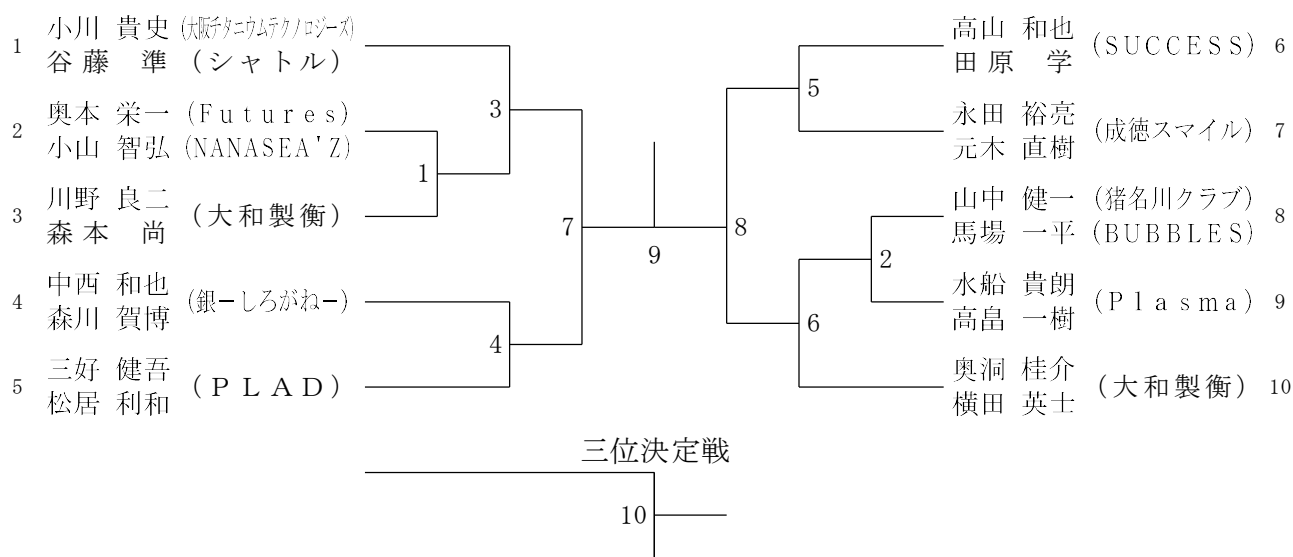

40歳以上女子ダブルス(40WD)	明地	地神	中藤	村井	馬瀬	瀨東風上	勝敗	順位
明地 緑 (Futures) 地神 加奈子 (ADVANCE)				3		2		
中村 千晴 藤井 ひとみ (高砂BS)		3				1		
馬瀬 紗織 (成徳スマイル) 東風上 知佐子 (バドラー)		2		1				

45歳以上男子ダブルス(45MD)