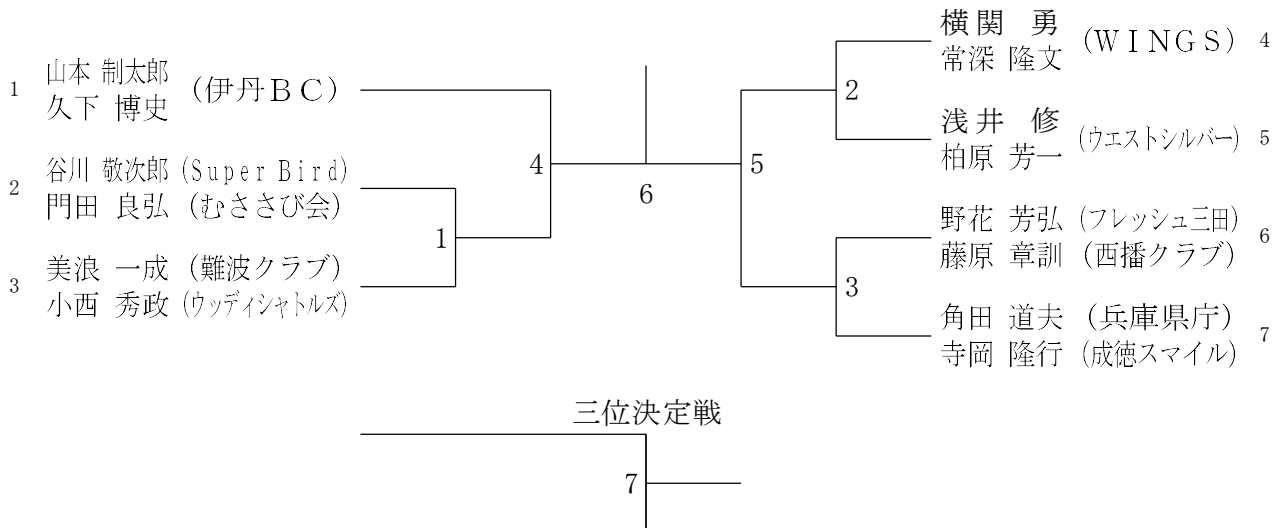

70歳以上男子ダブルス (70MD)