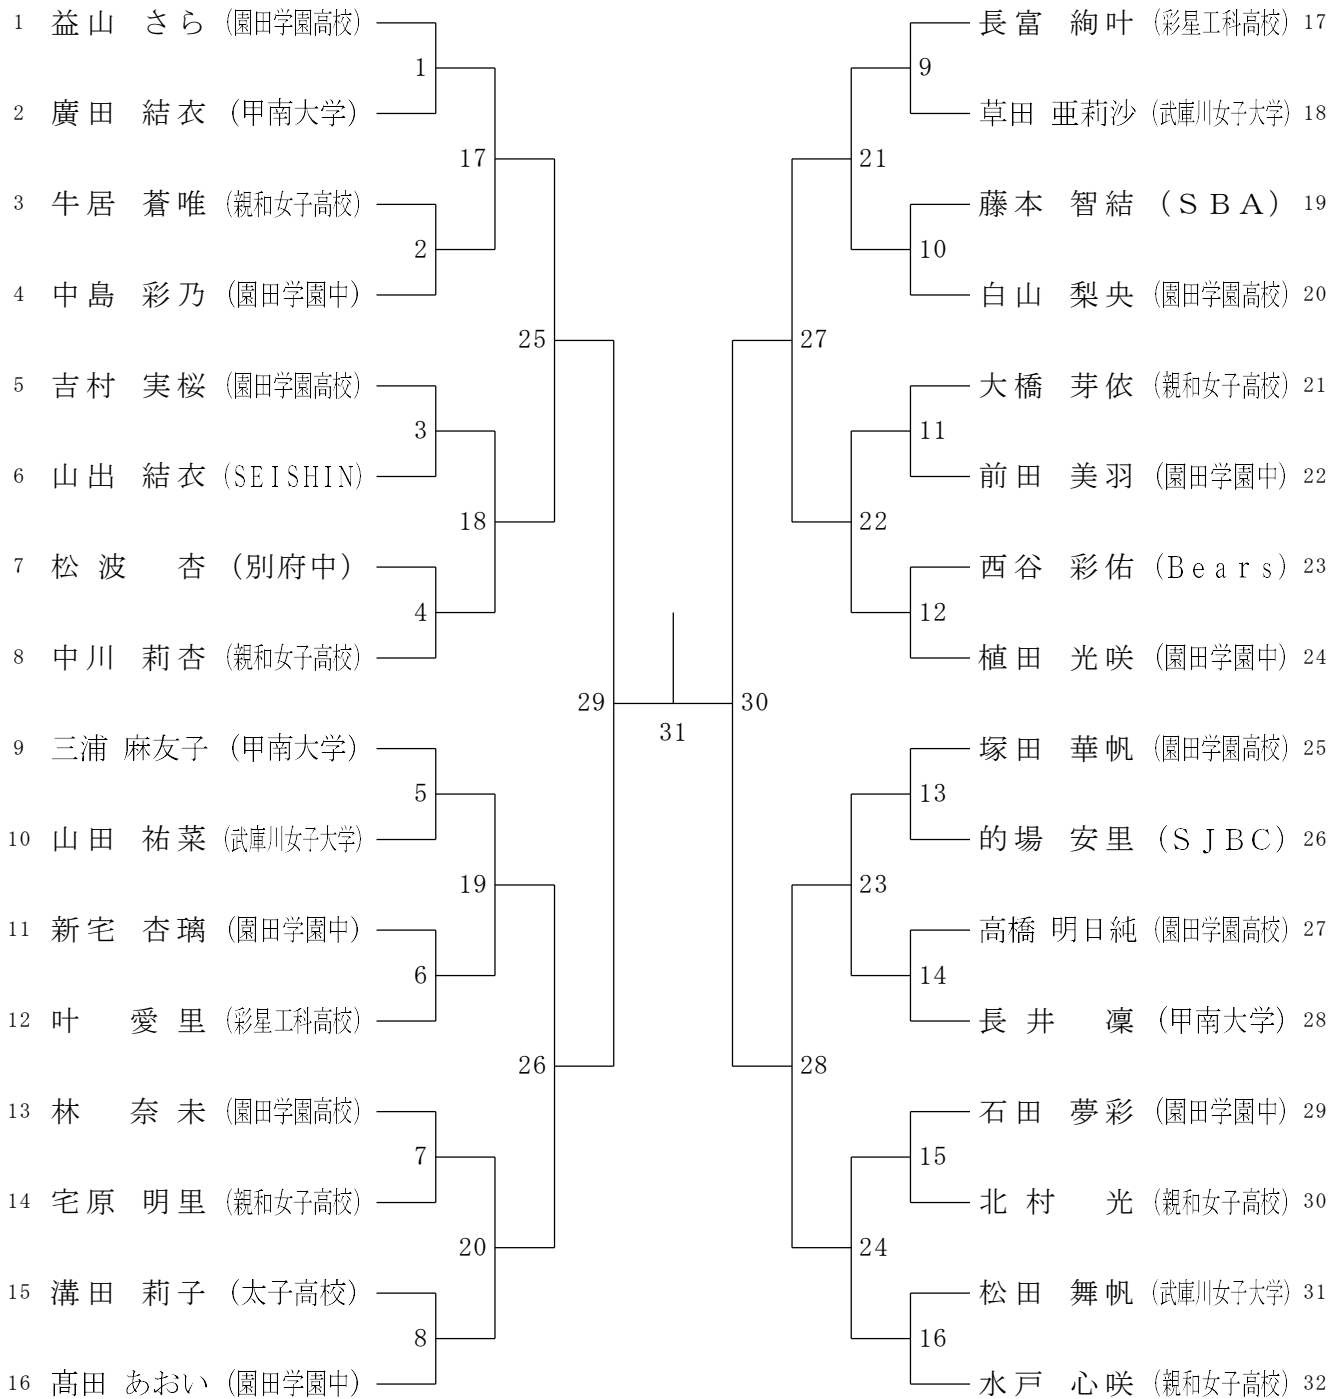

一般女子シングルスA (WSA)

三位決定戦

67

一般男子シングルスB (MSB)

三位決定戦

一般女子シングルスB (WSB)

三位決定戦

30歳以上男子シングルス (30MS)