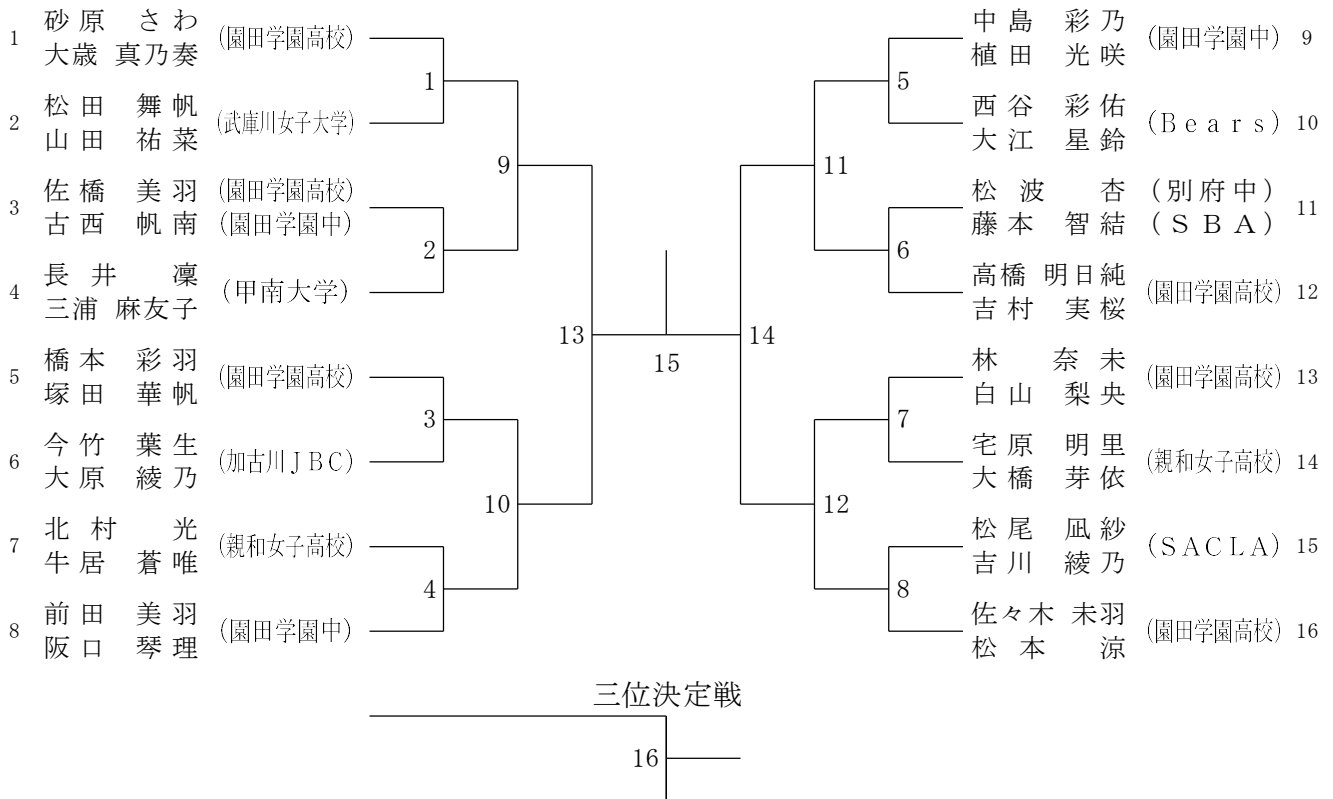

一般女子ダブルスB (WDB)