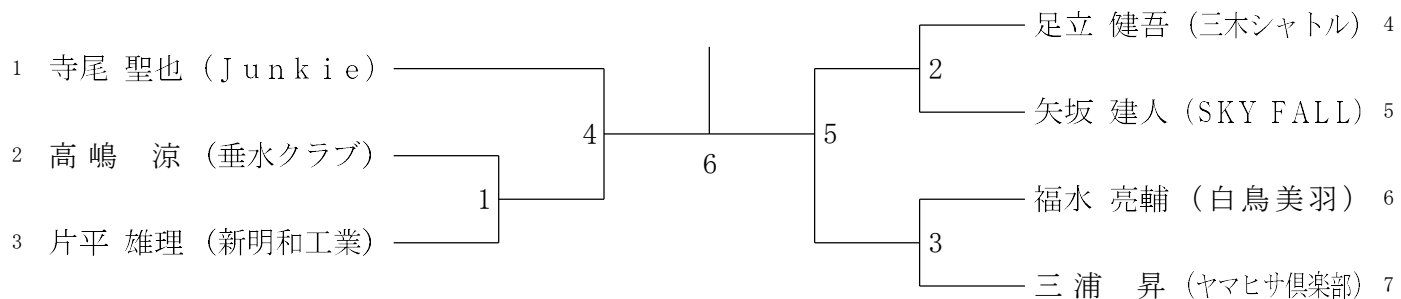

一般女子シングルスA (WSA)

三位決定戦

67

一般男子シングルスB (MSB)

三位決定戦

一般女子シングルスB (WSB)

三位決定戦

30歳以上男子シングルス (30MS)