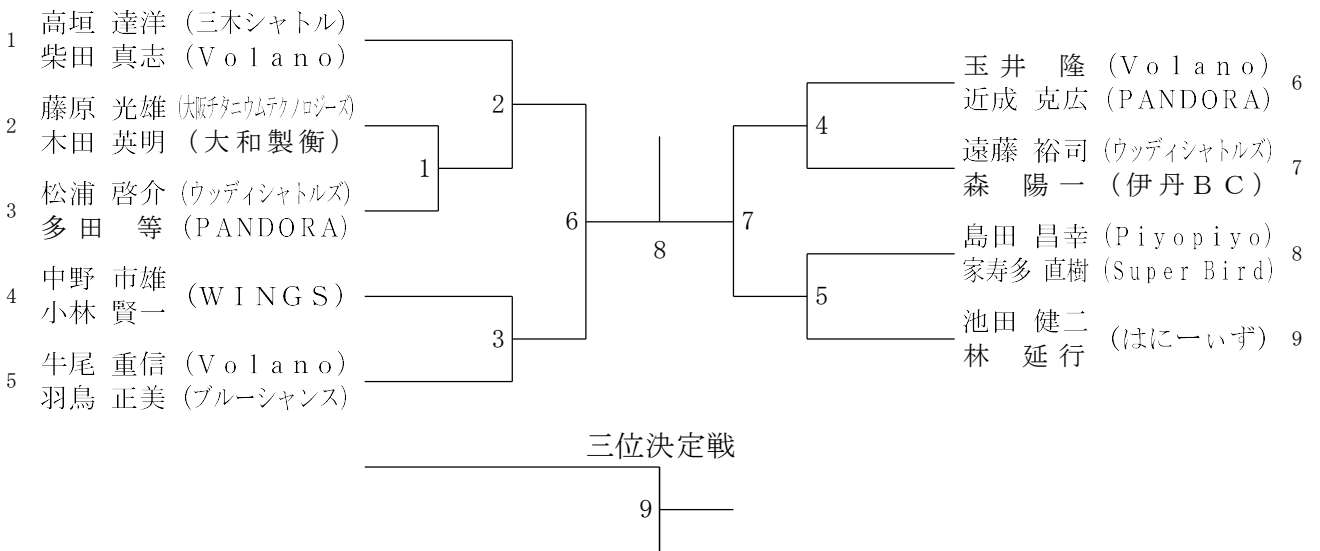

45歳以上男子ダブルス(45MD)

45歳以上女子ダブルス(45WD)

50歳以上男子ダブルス (50MD)

50歳以上女子ダブルス (50WD)

55歳以上男子ダブルス (55MD)

55歳以上女子ダブルス (55WD)

60歳以上男子ダブルス (60MD)

60歳以上女子ダブルス (60WD)