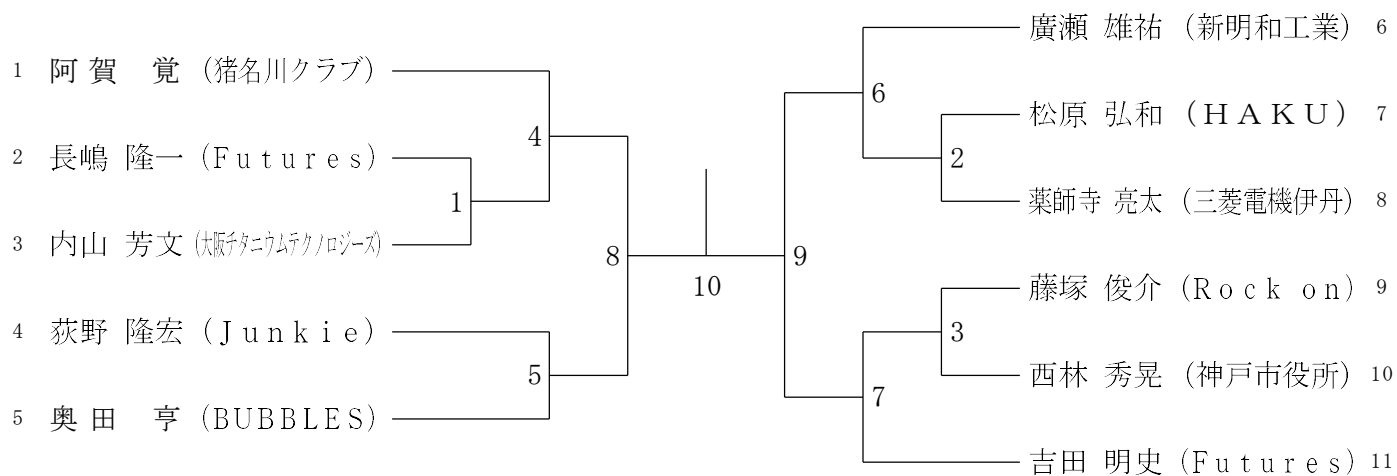

一般女子シングルスA (WSA)

三位決定戦

67

一般男子シングルスB (MSB)

三位決定戦

一般女子シングルスB (WSB)

三位決定戦

30歳以上男子シングルス (30MS)

三位決定戦

35歳以上男子シングルス (35MS)

三位決定戦

40歳以上男子シングルス (40MS)

三位決定戦

45歳以上男子シングルス (45MS)

45歳以上女子シングルス (45WS)

50歳以上男子シングルス (50MS)