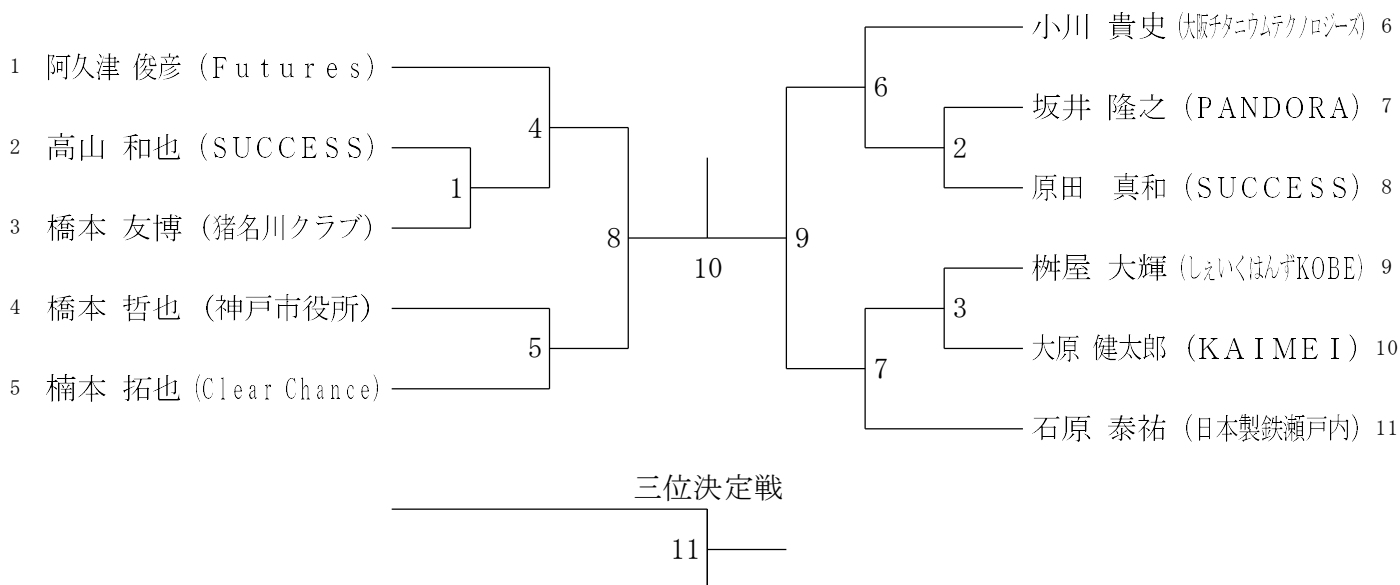

三位決定戦

35歳以上男子シングルス (35MS)

三位決定戦

40歳以上男子シングルス (40MS)

三位決定戦

45歳以上男子シングルス (45MS)

45歳以上女子シングルス (45WS)

50歳以上男子シングルス (50MS)