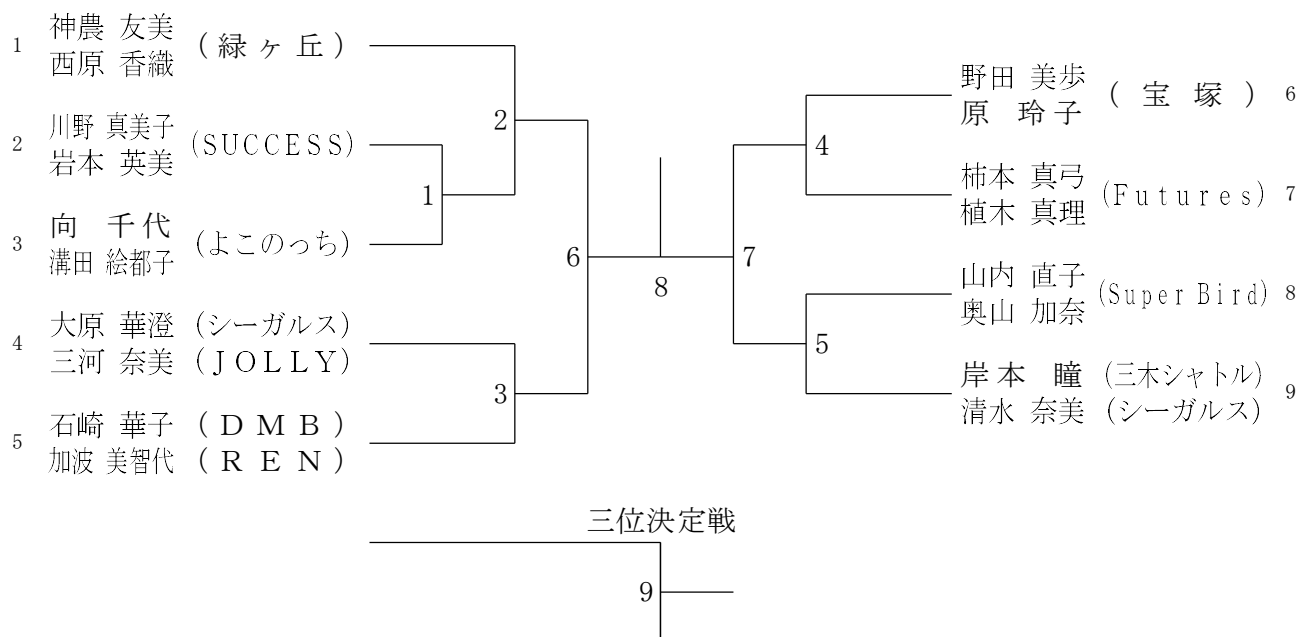

45歳以上女子ダブルス(45WD)