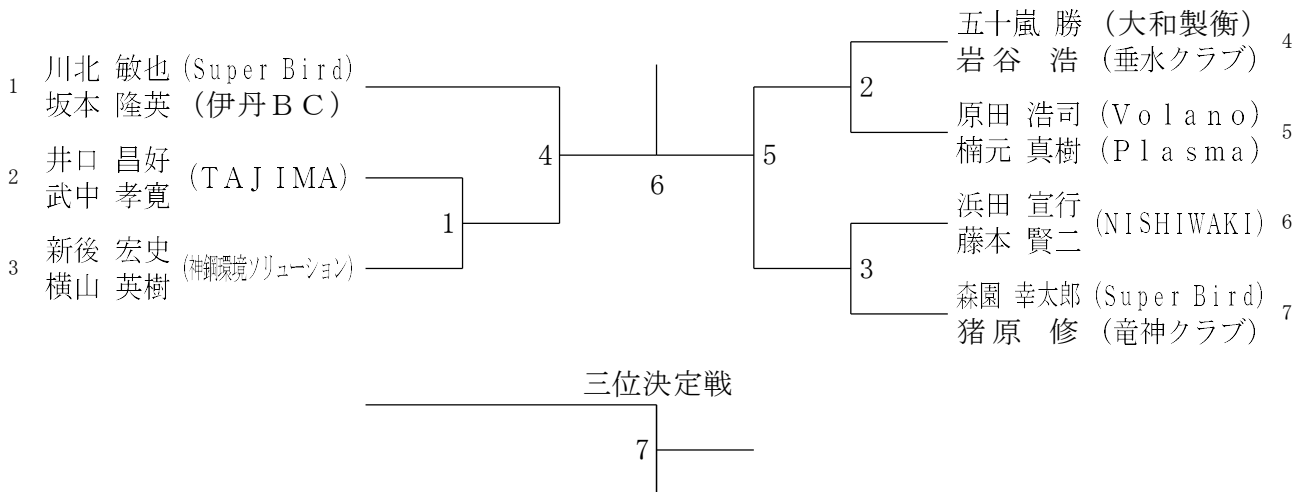

45歳以上男子ダブルス(45MD)

45歳以上女子ダブルス(45WD)

50歳以上男子ダブルス (50MD)

50歳以上女子ダブルス (50WD)

55歳以上男子ダブルス (55MD)

55歳以上女子ダブルス (55WD)

60歳以上男子ダブルス (60MD)

60歳以上女子ダブルス (60WD)