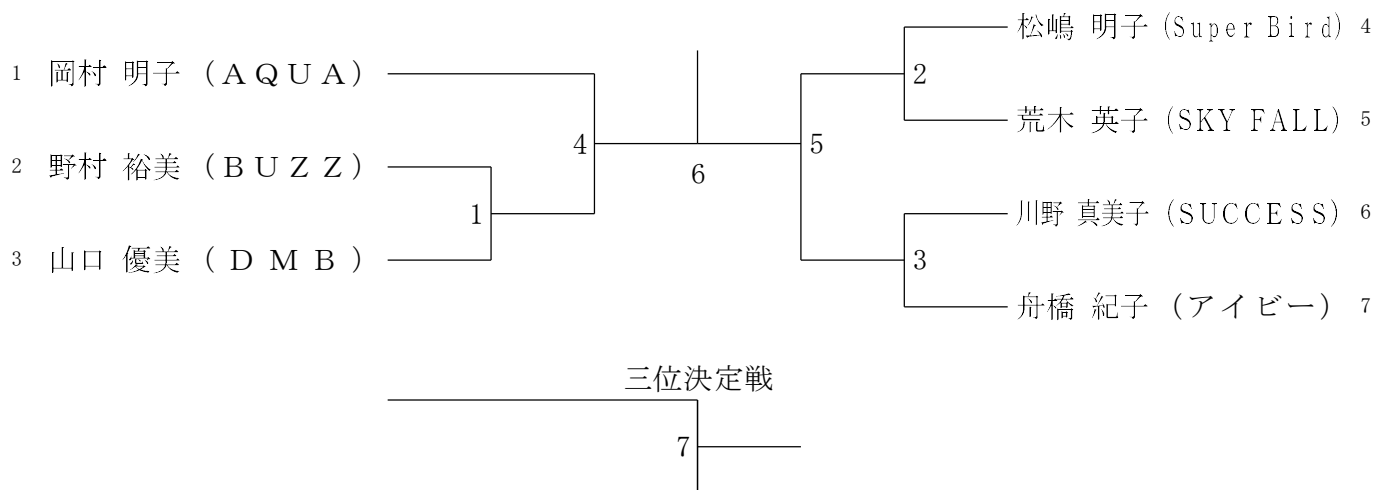

三位決定戦

35歳以上男子シングルス (35MS)

三位決定戦

40歳以上男子シングルス (40MS)

三位決定戦

45歳以上男子シングルス (45MS)

45歳以上女子シングルス (45WS)

50歳以上男子シングルス (50MS)