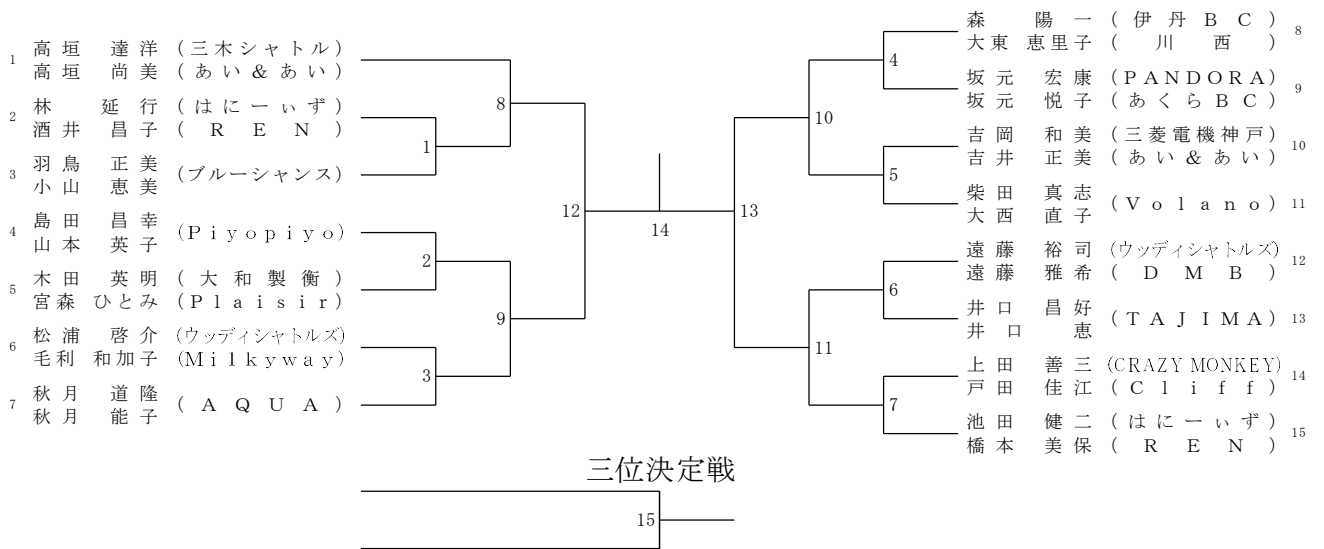

65歳以上男子ダブルス (65MD)

65歳以上女子ダブルス (65WD)

70歳以上男子ダブルス (70MD)

一般混合ダブルス (XDA)

30歳以上混合ダブルス (30XD)

35歳以上混合ダブルス (35XD)

40歳以上混合ダブルス (40XD)

45歳以上混合ダブルス (45XD)

50歳以上混合ダブルス (50XD)

55歳以上混合ダブルス (55XD)

60歳以上混合ダブルス (60XD)

65歳以上混合ダブルス (65XD)

70歳以上混合ダブルス (70XD)

まちがいは探したらあるよ

正解を知りたい方はゴーセンスタッフまでお声がけください!

RYZONIC™