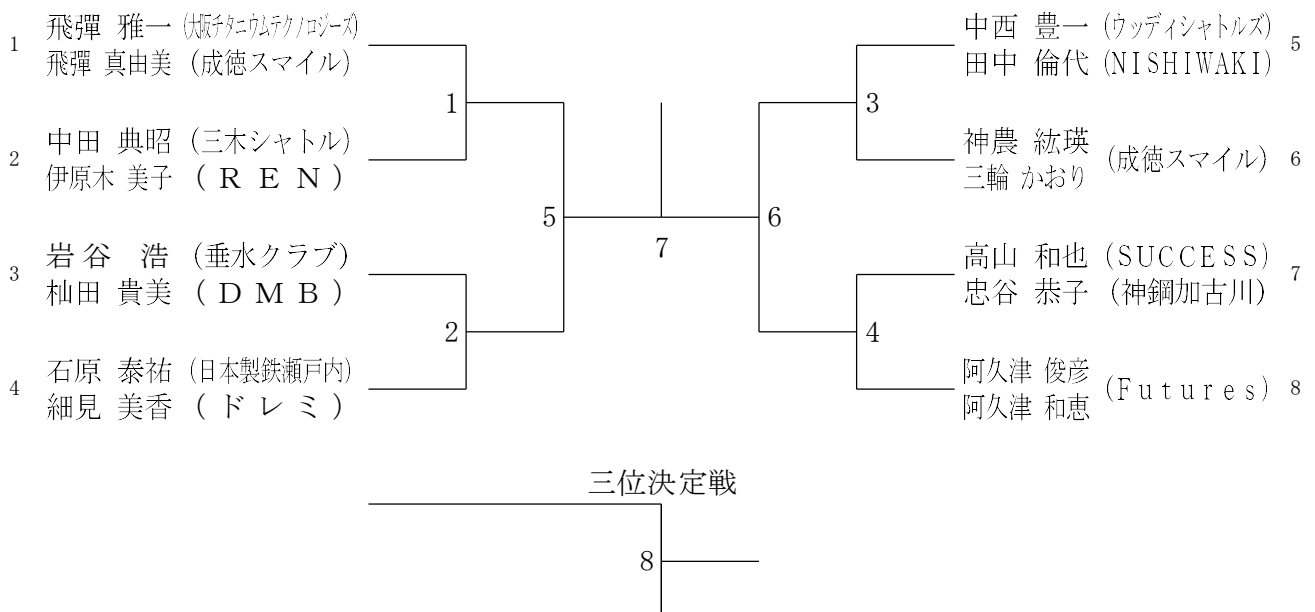

65歳以上男子ダブルス (65MD)

65歳以上女子ダブルス (65WD)

70歳以上男子ダブルス (70MD)

一般混合ダブルス (XDA)

30歳以上混合ダブルス (30XD)

35歳以上混合ダブルス (35XD)

40歳以上混合ダブルス (40XD)

45歳以上混合ダブルス (45XD)

50歳以上混合ダブルス (50XD)

55歳以上混合ダブルス (55XD)

60歳以上混合ダブルス (60XD)

65歳以上混合ダブルス (65XD)

70歳以上混合ダブルス (70XD)

まちがいは探したらあるよ

正解を知りたい方はゴーセンスタッフまでお声がけください!

RYZONIC™