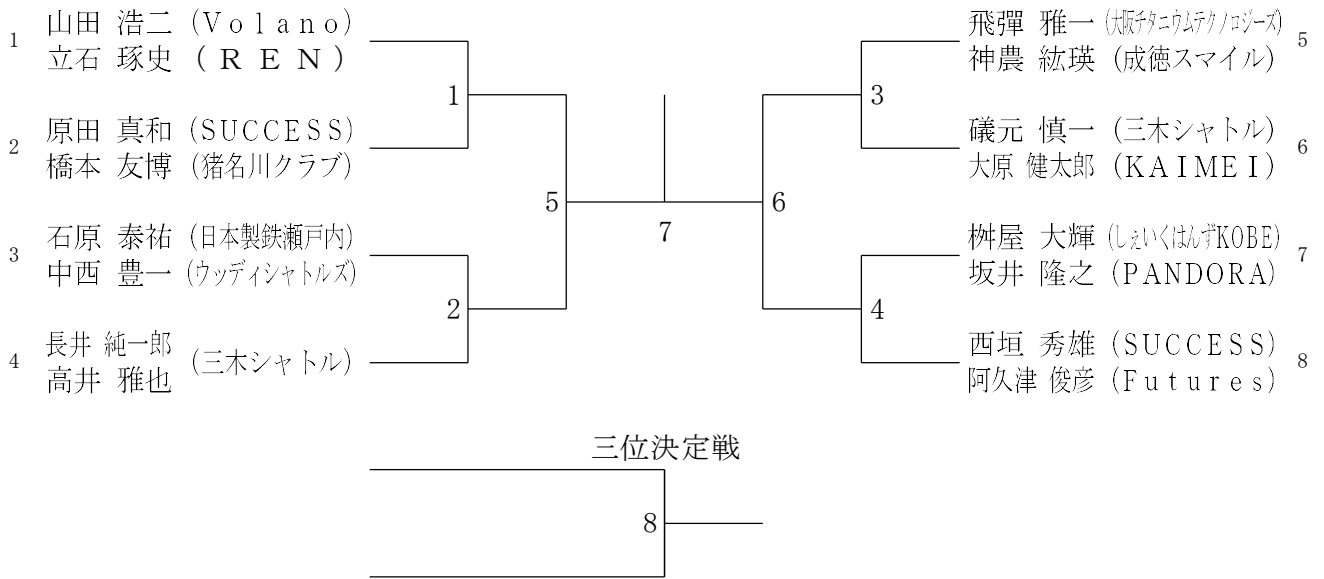

50歳以上男子ダブルス (50MD)