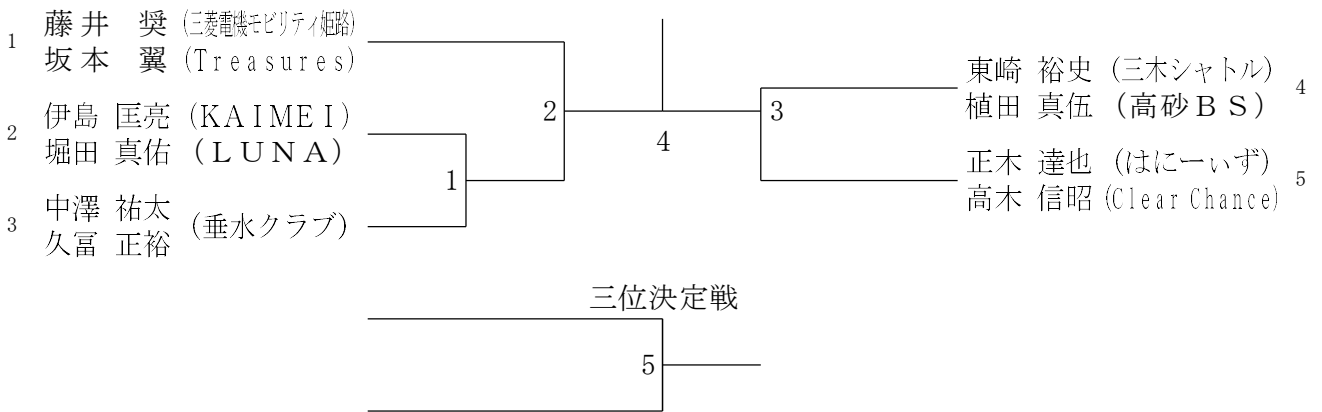

一般男子ダブルスB (MDB)

一般女子ダブルスB (WDB)

30歳以上男子ダブルス (30MD)

3035歳以上女子ダブルス (30WD)

35歳以上男子ダブルス (35MD)

40歳以上男子ダブルス (40MD)

40歳以上女子ダブルス(40WD)	明地	地神	中藤	村井	馬瀬	瀨東風上	勝敗	順位
明地 緑 (Futures) 地神 加奈子 (ADVANCE)				3		2		
中村 千晴 藤井 ひとみ (高砂BS)		3				1		
馬瀬 紗織 (成徳スマイル) 東風上 知佐子 (バドラー)		2		1				