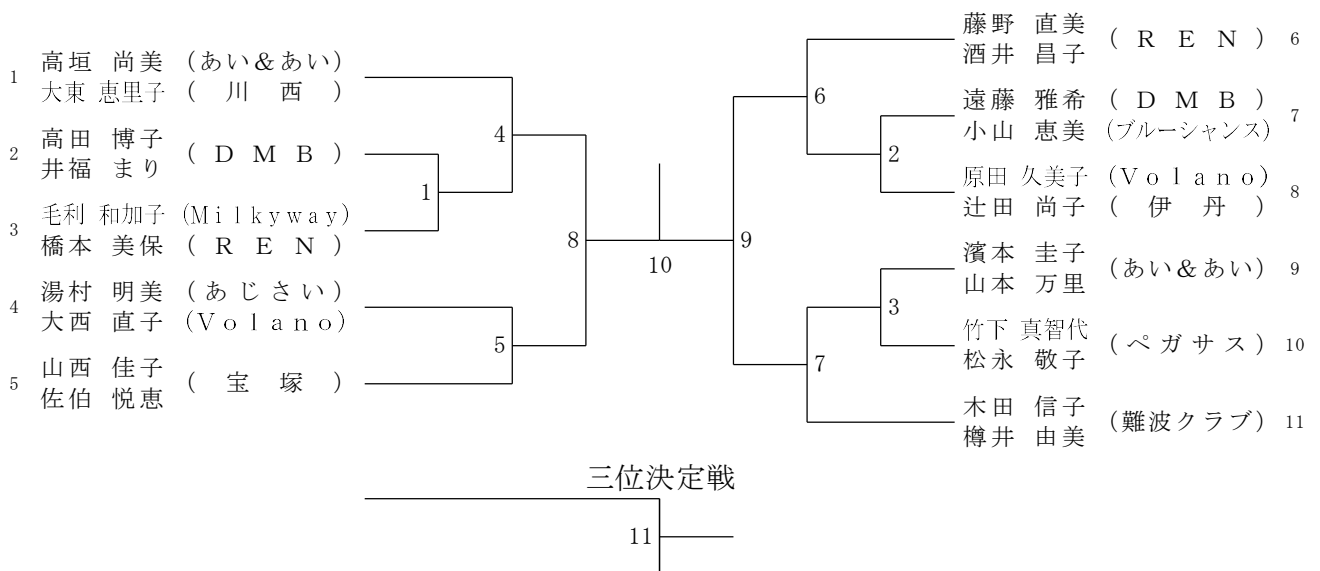

45歳以上男子ダブルス(45MD)

45歳以上女子ダブルス(45WD)

50歳以上男子ダブルス (50MD)

50歳以上女子ダブルス (50WD)

55歳以上男子ダブルス (55MD)

55歳以上女子ダブルス (55WD)

60歳以上男子ダブルス (60MD)

60歳以上女子ダブルス (60WD)