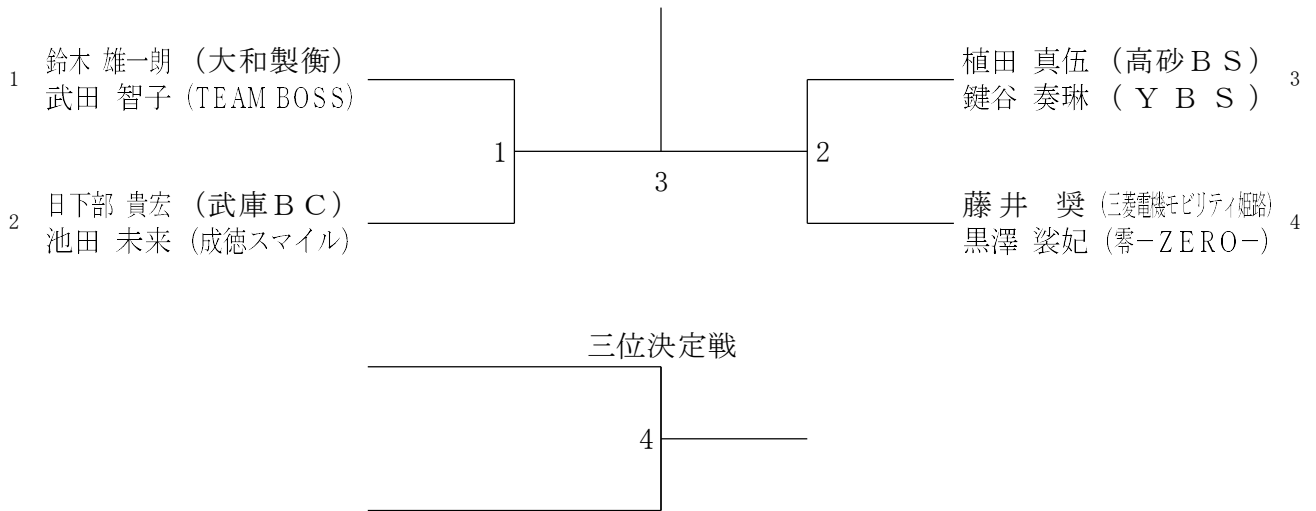

65歳以上男子ダブルス (65MD)

65歳以上女子ダブルス (65WD)

70歳以上男子ダブルス (70MD)

一般混合ダブルス (XDA)

30歳以上混合ダブルス (30XD)

35歳以上混合ダブルス (35XD)

40歳以上混合ダブルス (40XD)

45歳以上混合ダブルス (45XD)