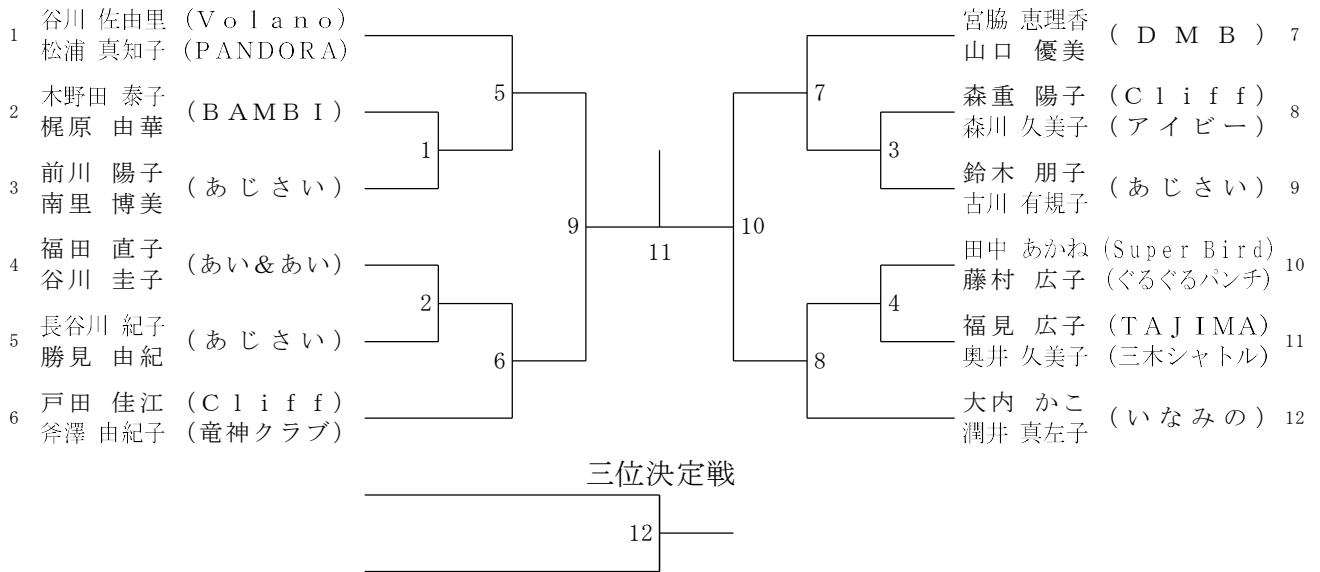

45歳以上男子ダブルス(45MD)

45歳以上女子ダブルス(45WD)

50歳以上男子ダブルス (50MD)

50歳以上女子ダブルス (50WD)

55歳以上男子ダブルス (55MD)

55歳以上女子ダブルス (55WD)

60歳以上男子ダブルス (60MD)

60歳以上女子ダブルス (60WD)