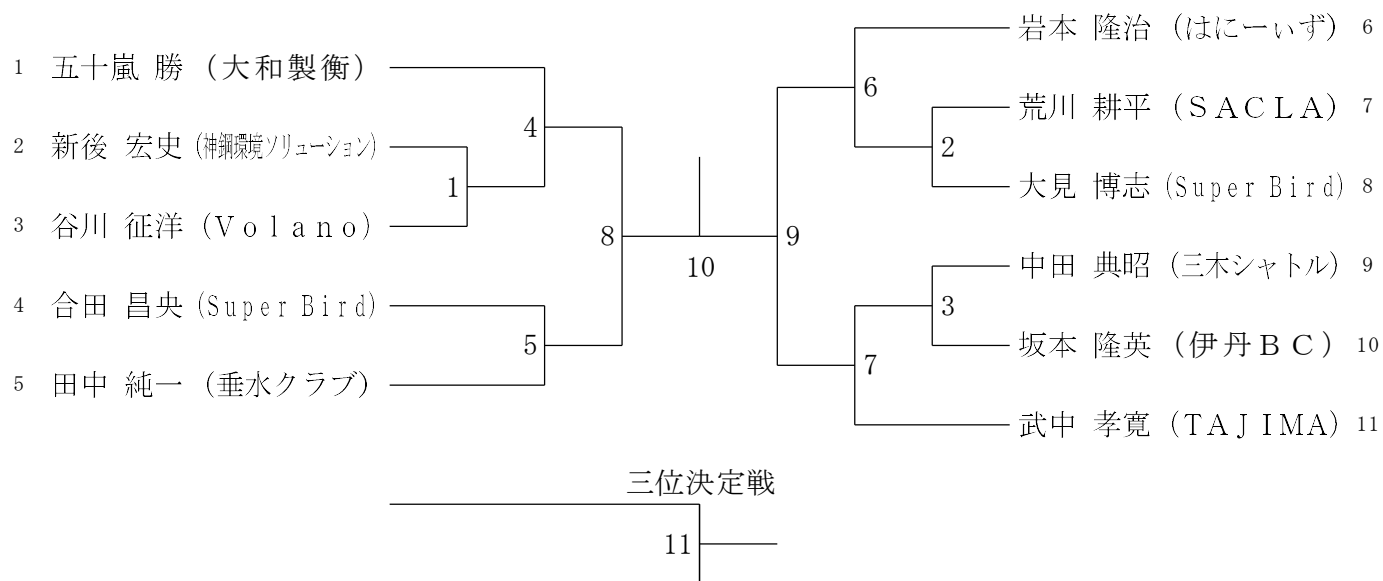

55歳以上男子シングルス (55MS)