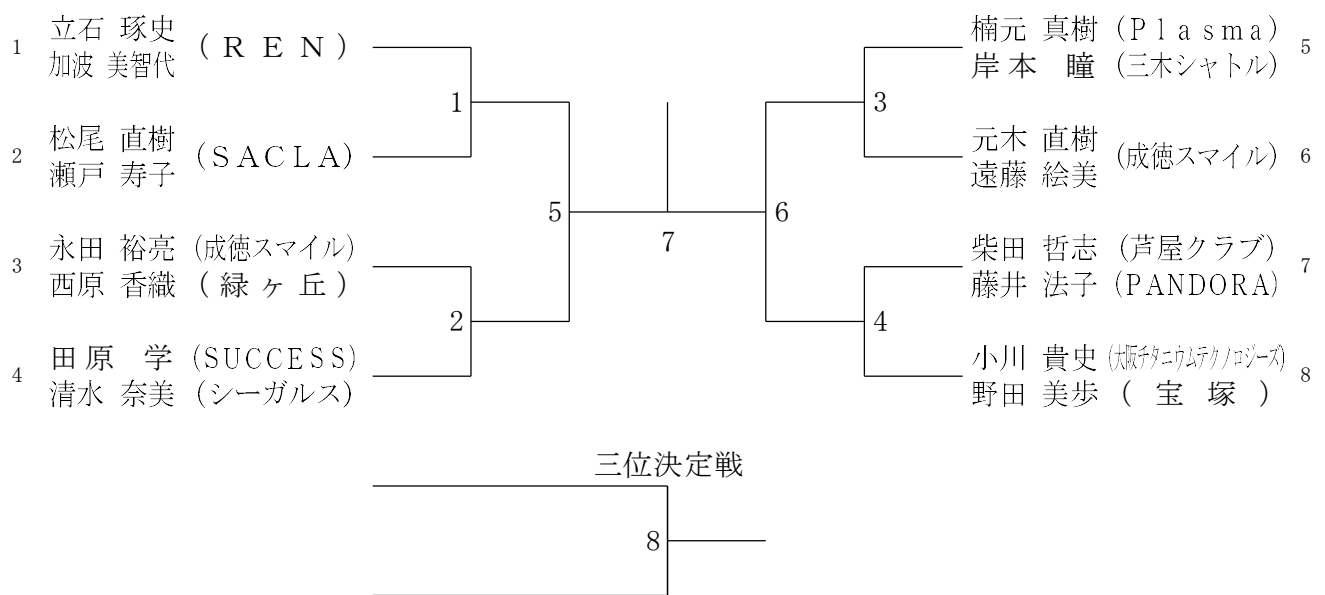

65歳以上男子ダブルス (65MD)

65歳以上女子ダブルス (65WD)

70歳以上男子ダブルス (70MD)

一般混合ダブルス (XDA)

30歳以上混合ダブルス (30XD)

35歳以上混合ダブルス (35XD)

40歳以上混合ダブルス (40XD)

45歳以上混合ダブルス (45XD)

50歳以上混合ダブルス (50XD)

55歳以上混合ダブルス (55XD)

60歳以上混合ダブルス (60XD)

65歳以上混合ダブルス (65XD)

70歳以上混合ダブルス (70XD)

まちがいは探したらあるよ

正解を知りたい方はゴーセンスタッフまでお声がけください!

RYZONIC™