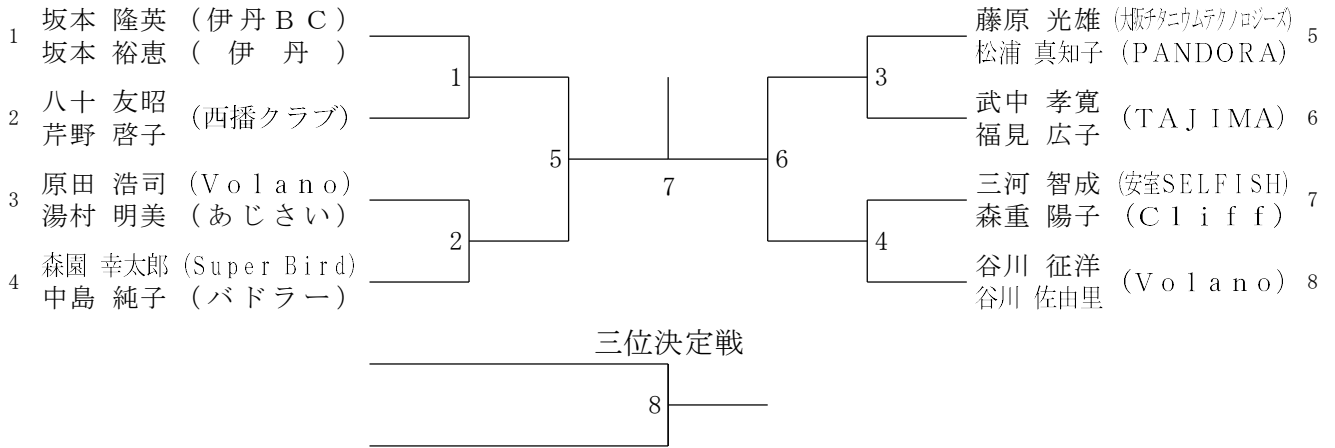

65歳以上男子ダブルス (65MD)

65歳以上女子ダブルス (65WD)

70歳以上男子ダブルス (70MD)

一般混合ダブルス (XDA)

30歳以上混合ダブルス (30XD)

35歳以上混合ダブルス (35XD)

40歳以上混合ダブルス (40XD)

45歳以上混合ダブルス (45XD)

50歳以上混合ダブルス (50XD)

55歳以上混合ダブルス (55XD)

60歳以上混合ダブルス (60XD)

65歳以上混合ダブルス (65XD)

70歳以上混合ダブルス (70XD)

まちがいは探したらあるよ

正解を知りたい方はゴーセンスタッフまでお声がけください!

RYZONIC™