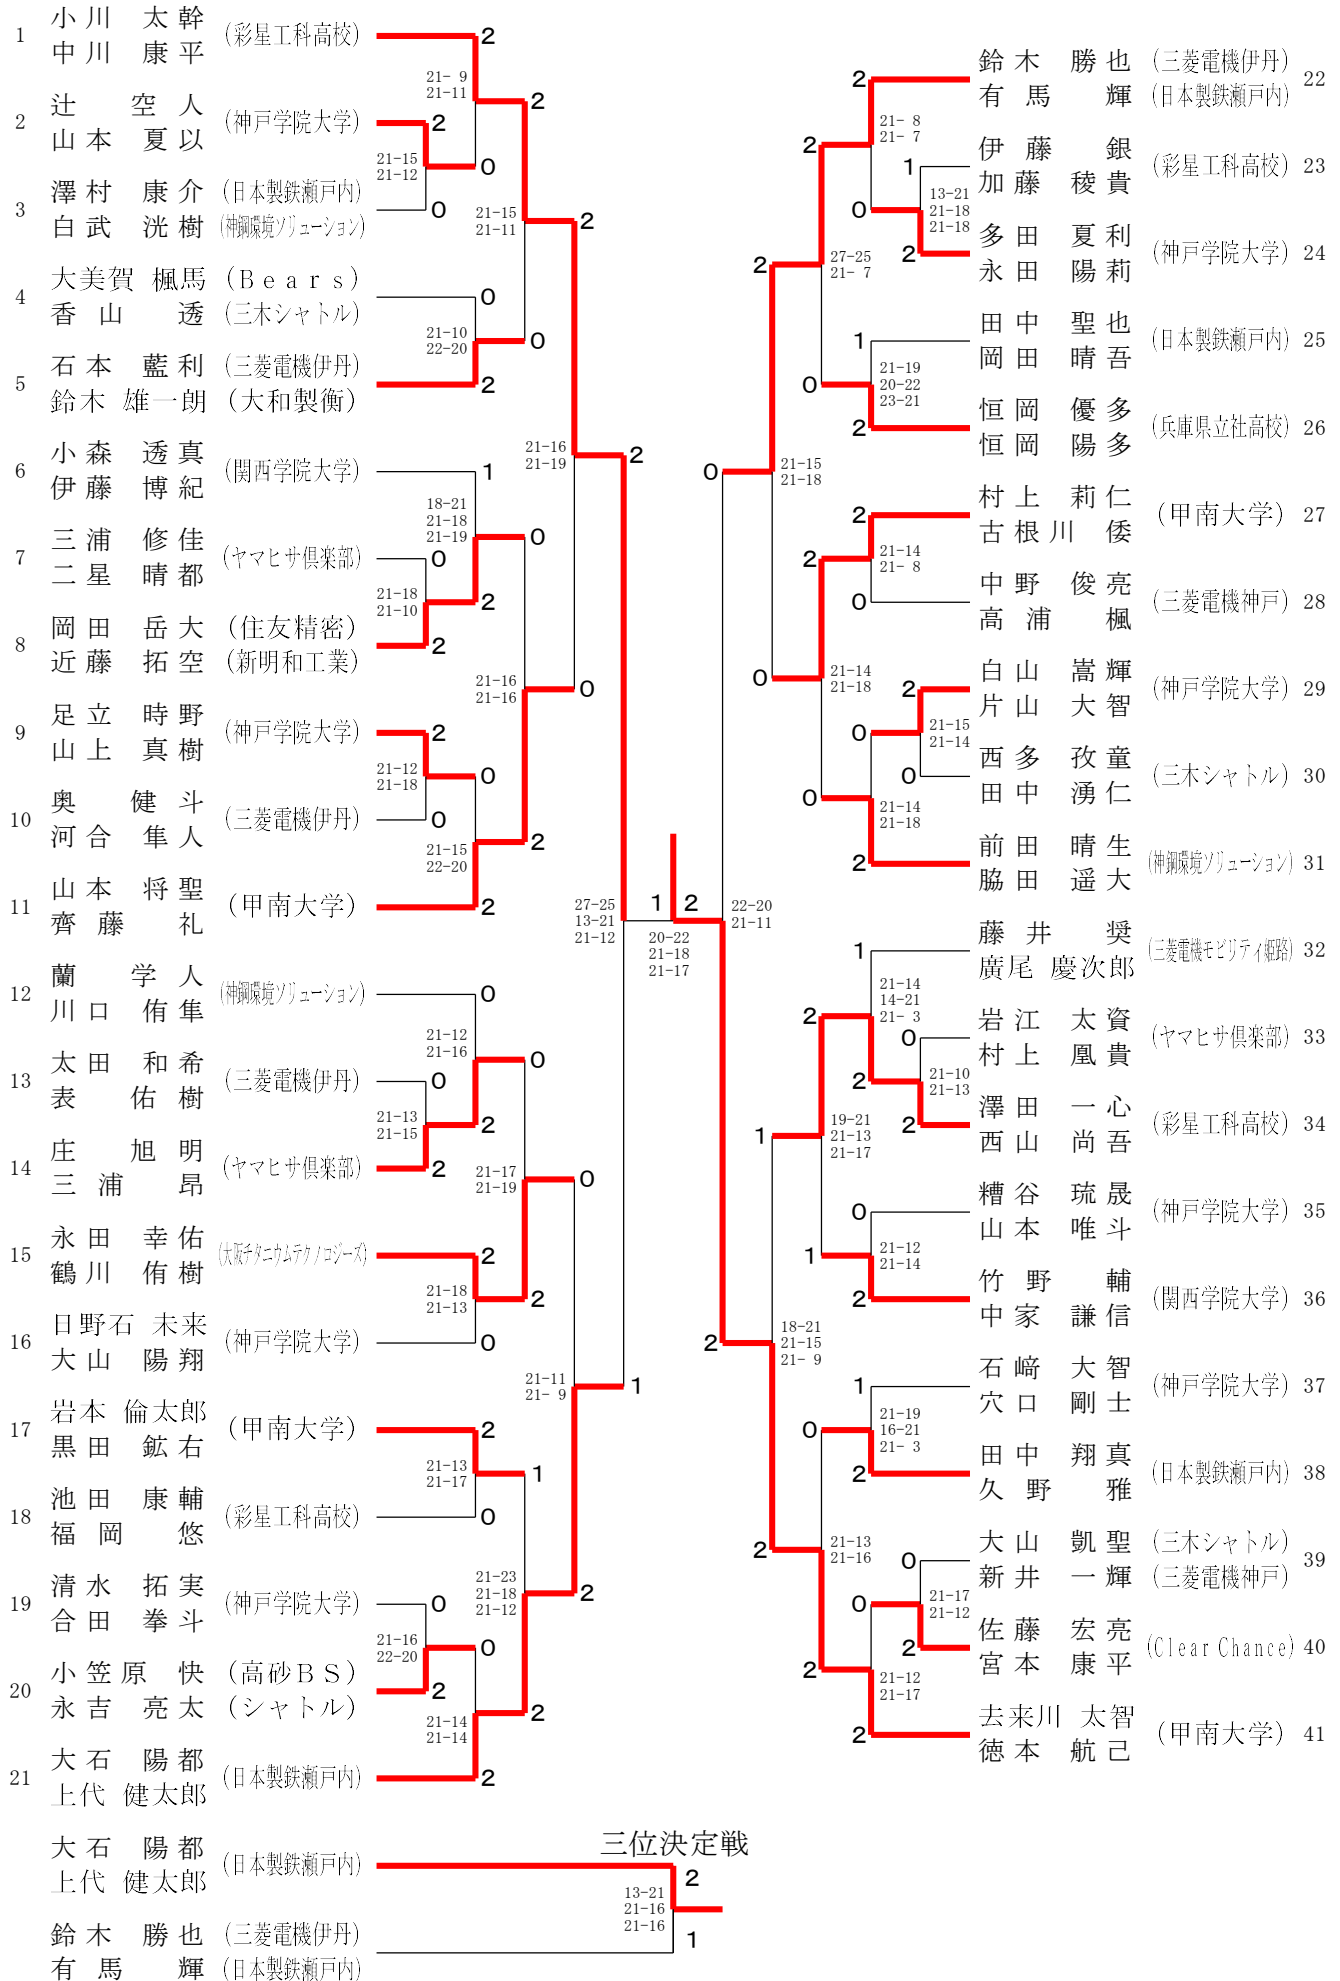

一般男子ダブルスA (MD A)

一般女子ダブルスA (WDA)

一般男子ダブルスB (MD B)

一般女子ダブルスB (WDB)

45歳以上男子シングルス (45MS)

4550歳以上女子シングルス (45WS)

50歳以上男子シングルス (50MS)

55歳以上男子シングルス (55MS)

55歳以上女子シングルス (55WS)

60歳以上男子シングルス (60MS)

65歳以上男子シングルス (65MS)

70歳以上男子シングルス (70MS)

7580歳以上男子シングルス (75MS)