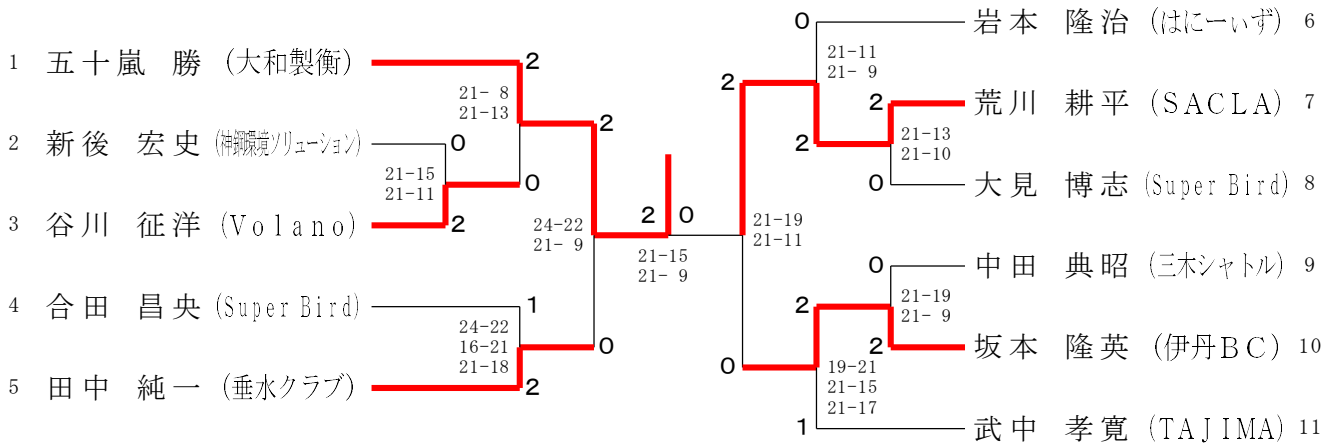

一般男子ダブルスA (MD A)

一般女子ダブルスA (WDA)

一般男子ダブルスB (MD B)

一般女子ダブルスB (WDB)

45歳以上男子シングルス (45MS)

4550歳以上女子シングルス (45WS)

50歳以上男子シングルス (50MS)

55歳以上男子シングルス (55MS)

55歳以上女子シングルス (55WS)

60歳以上男子シングルス (60MS)

65歳以上男子シングルス (65MS)

70歳以上男子シングルス (70MS)

7580歳以上男子シングルス (75MS)