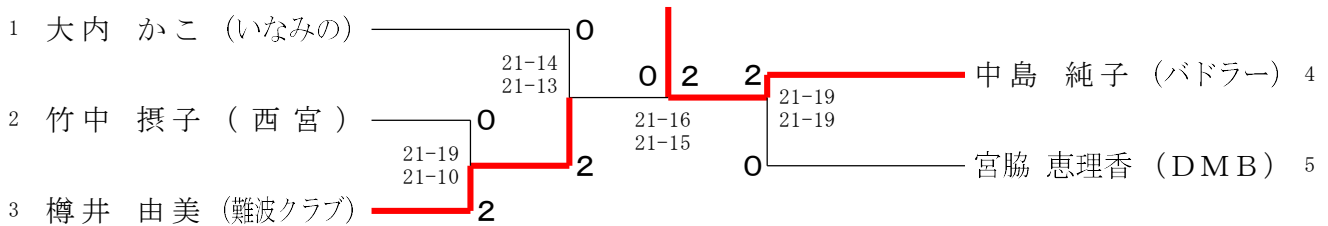

一般男子ダブルスA (MD A)

一般女子ダブルスA (WDA)

一般男子ダブルスB (MD B)

一般女子ダブルスB (WDB)

45歳以上男子シングルス (45MS)

4550歳以上女子シングルス (45WS)

50歳以上男子シングルス (50MS)

55歳以上男子シングルス (55MS)

55歳以上女子シングルス (55WS)

60歳以上男子シングルス (60MS)

65歳以上男子シングルス (65MS)

70歳以上男子シングルス (70MS)

7580歳以上男子シングルス (75MS)