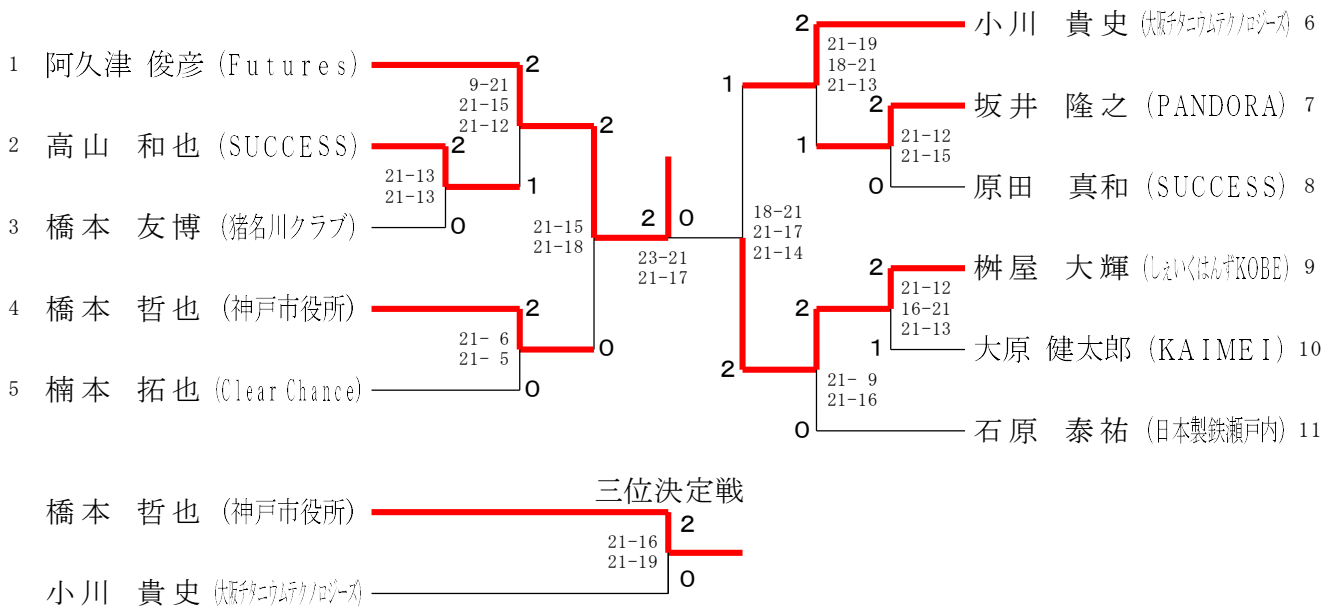

一般男子ダブルスA (MD A)

一般女子ダブルスA (WDA)

一般男子ダブルスB (MD B)

一般女子ダブルスB (WDB)

45歳以上男子シングルス (45MS)

4550歳以上女子シングルス (45WS)

50歳以上男子シングルス (50MS)

55歳以上男子シングルス (55MS)

55歳以上女子シングルス (55WS)

60歳以上男子シングルス (60MS)

65歳以上男子シングルス (65MS)

70歳以上男子シングルス (70MS)

7580歳以上男子シングルス (75MS)