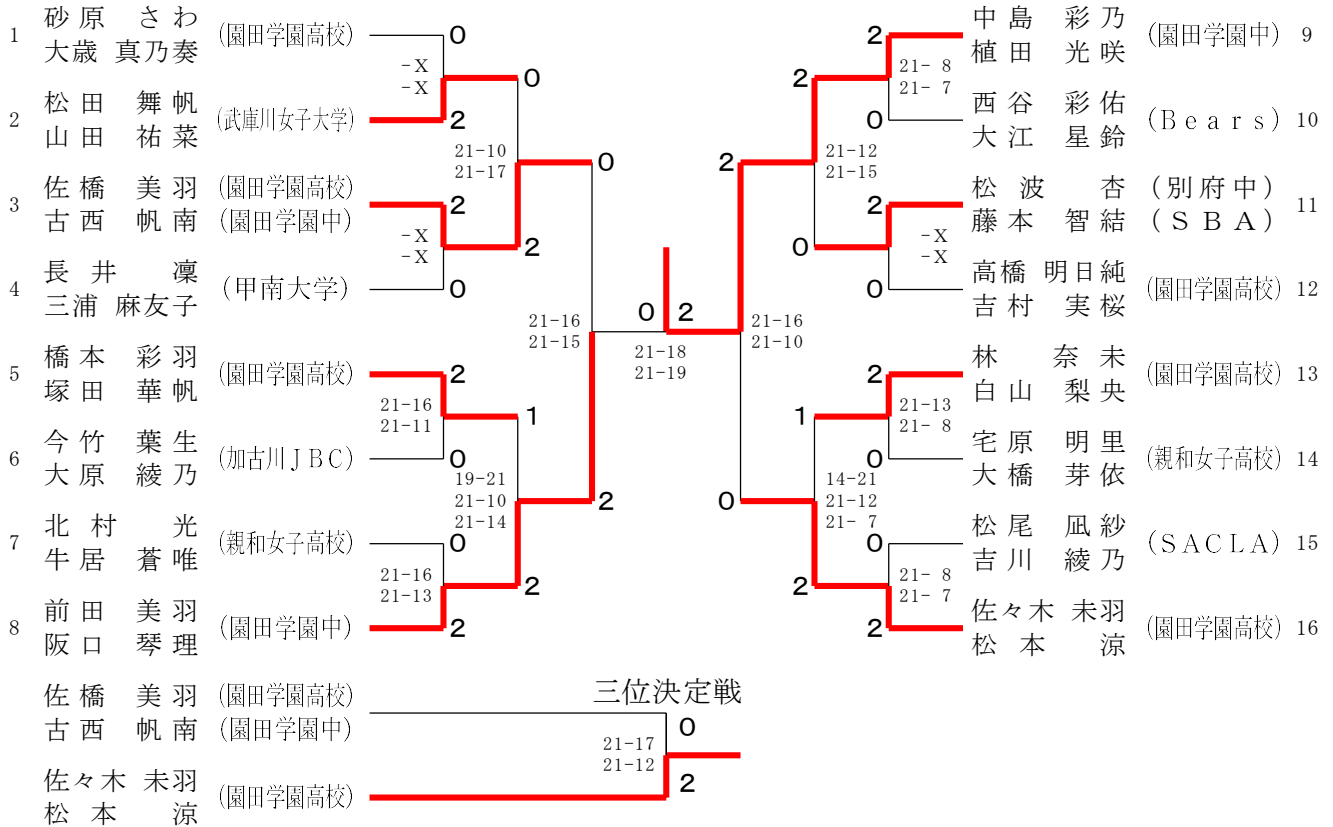

一般男子ダブルスA (MD A)

一般女子ダブルスA (WDA)

一般男子ダブルスB (MD B)

一般女子ダブルスB (WDB)

45歳以上男子シングルス (45MS)

4550歳以上女子シングルス (45WS)

50歳以上男子シングルス (50MS)

55歳以上男子シングルス (55MS)

55歳以上女子シングルス (55WS)

60歳以上男子シングルス (60MS)

65歳以上男子シングルス (65MS)

70歳以上男子シングルス (70MS)

7580歳以上男子シングルス (75MS)