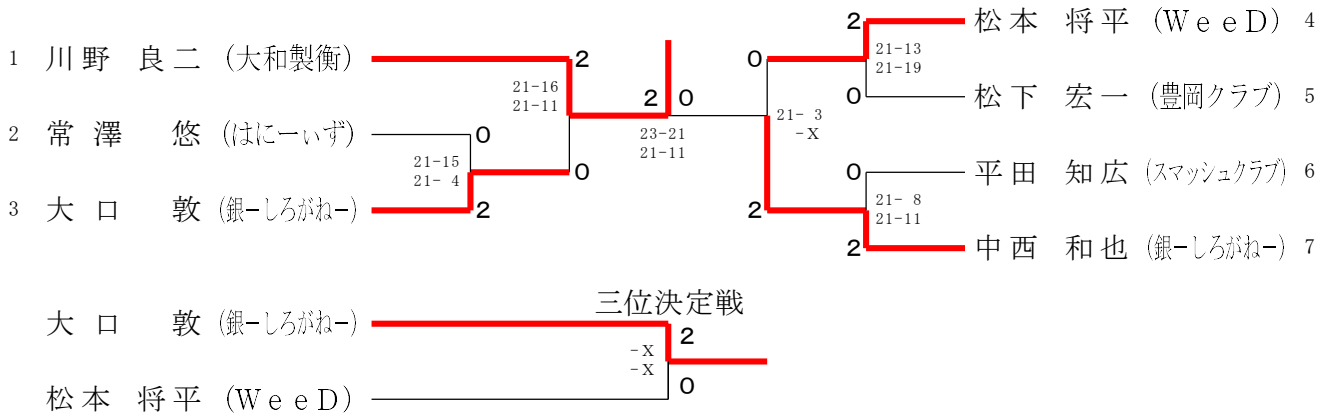

一般男子ダブルスA (MD A)

一般女子ダブルスA (WDA)

一般男子ダブルスB (MD B)

一般女子ダブルスB (WDB)

45歳以上男子シングルス (45MS)

4550歳以上女子シングルス (45WS)

50歳以上男子シングルス (50MS)

55歳以上男子シングルス (55MS)

55歳以上女子シングルス (55WS)

60歳以上男子シングルス (60MS)

65歳以上男子シングルス (65MS)

70歳以上男子シングルス (70MS)

7580歳以上男子シングルス (75MS)