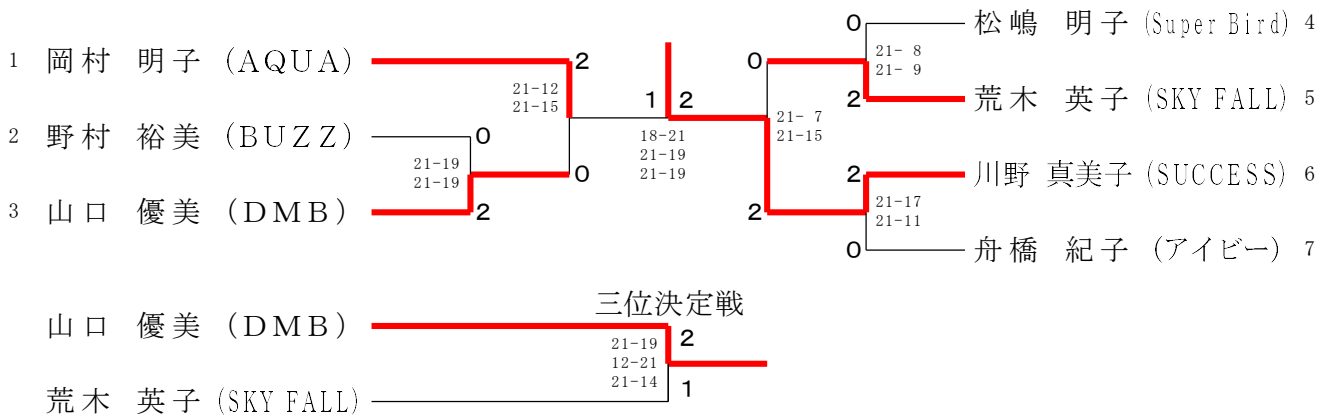

一般男子ダブルスA (MD A)

一般女子ダブルスA (WDA)

一般男子ダブルスB (MD B)

一般女子ダブルスB (WDB)

45歳以上男子シングルス (45MS)

4550歳以上女子シングルス (45WS)

50歳以上男子シングルス (50MS)

55歳以上男子シングルス (55MS)

55歳以上女子シングルス (55WS)

60歳以上男子シングルス (60MS)

65歳以上男子シングルス (65MS)

70歳以上男子シングルス (70MS)

7580歳以上男子シングルス (75MS)