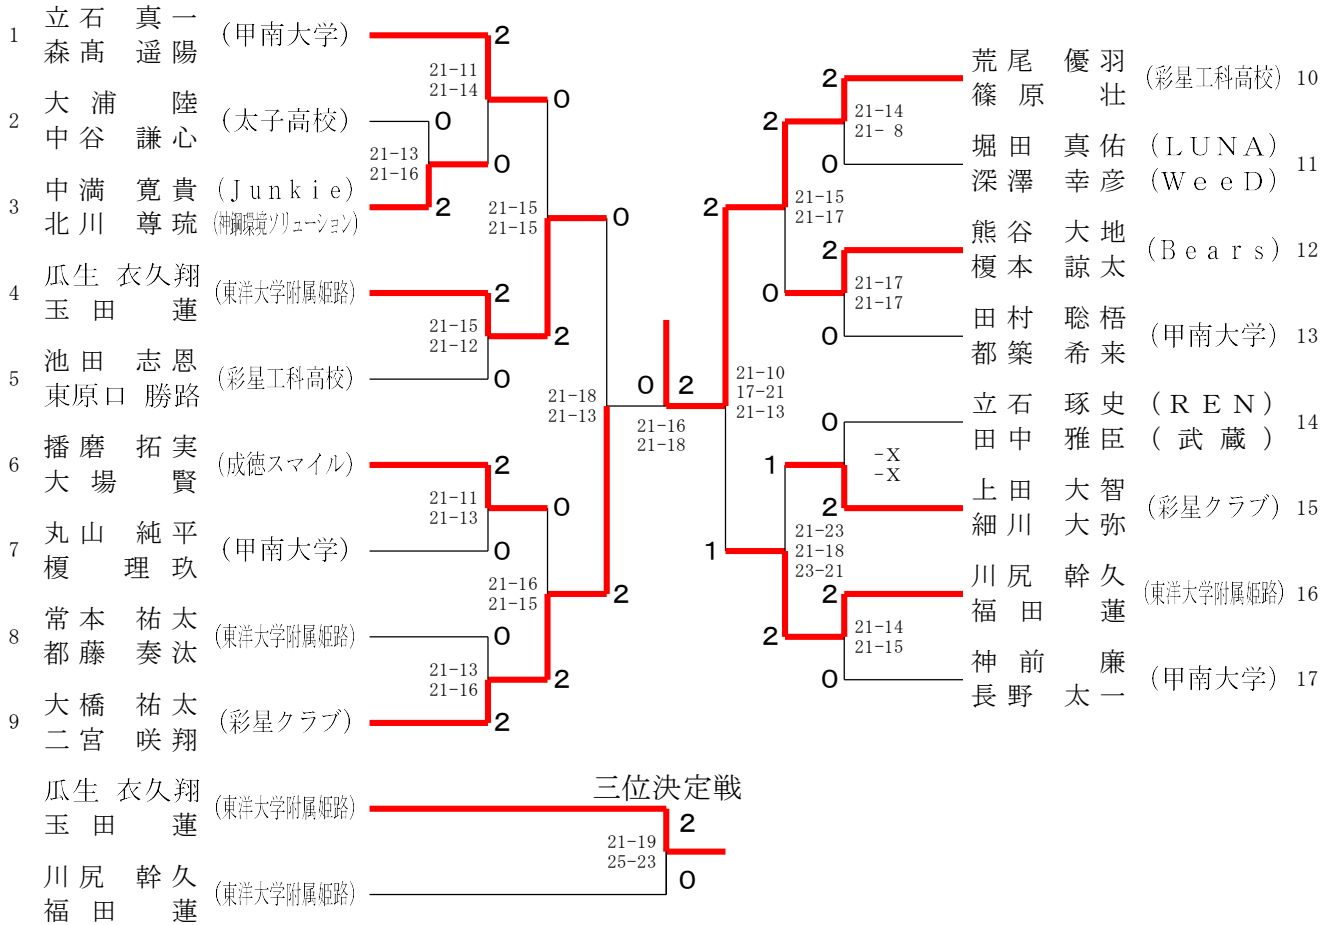

一般男子ダブルスA (MD A)

一般女子ダブルスA (WDA)

一般男子ダブルスB (MD B)

一般女子ダブルスB (WDB)

45歳以上男子シングルス (45MS)

4550歳以上女子シングルス (45WS)

50歳以上男子シングルス (50MS)

55歳以上男子シングルス (55MS)

55歳以上女子シングルス (55WS)

60歳以上男子シングルス (60MS)

65歳以上男子シングルス (65MS)

70歳以上男子シングルス (70MS)

7580歳以上男子シングルス (75MS)