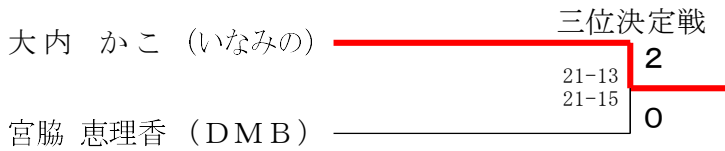

55歳以上女子シングルス (55WS)