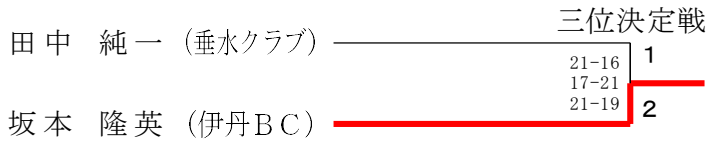

一般男子ダブルスA (MD A)

一般女子ダブルスA (WDA)

一般男子ダブルスB (MD B)

一般女子ダブルスB (WDB)

45歳以上男子シングルス (45MS)

4550歳以上女子シングルス (45WS)

50歳以上男子シングルス (50MS)

55歳以上男子シングルス (55MS)