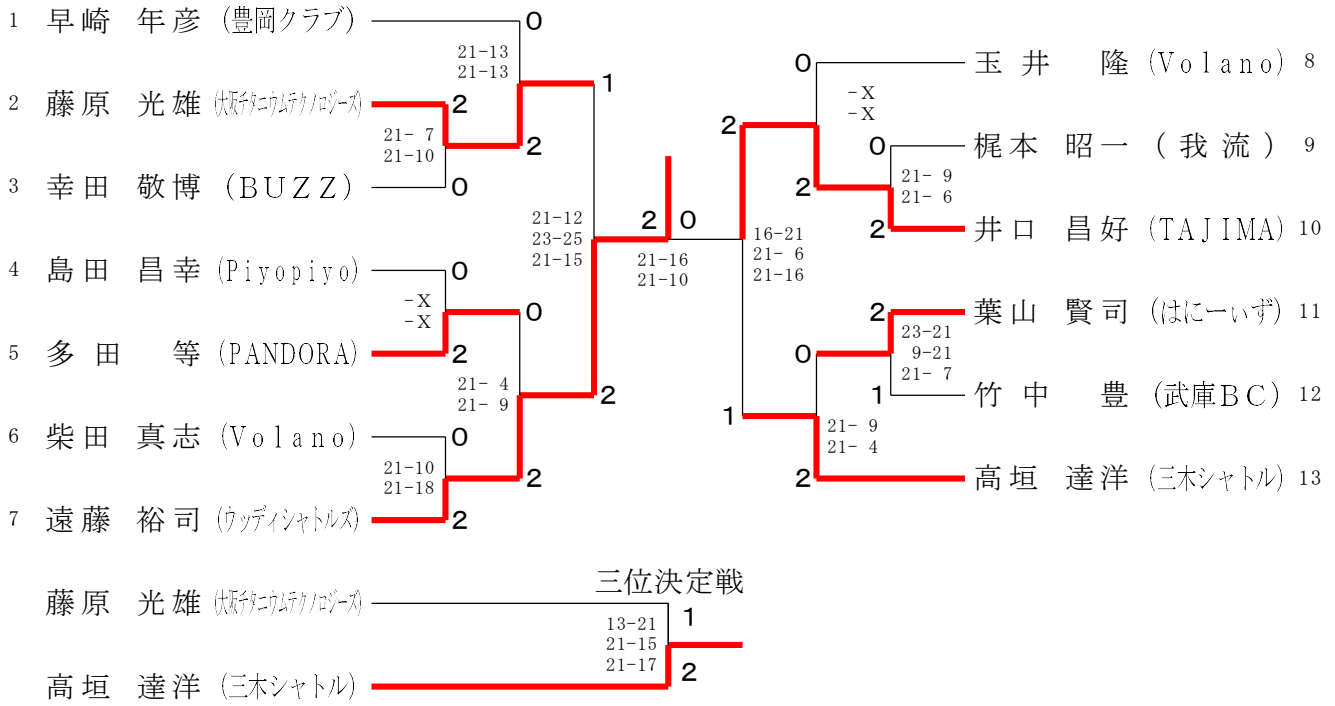

一般男子ダブルスA (MD A)

一般女子ダブルスA (WDA)

一般男子ダブルスB (MD B)

一般女子ダブルスB (WDB)

45歳以上男子シングルス (45MS)

4550歳以上女子シングルス (45WS)

50歳以上男子シングルス (50MS)

55歳以上男子シングルス (55MS)

55歳以上女子シングルス (55WS)

60歳以上男子シングルス (60MS)

65歳以上男子シングルス (65MS)

70歳以上男子シングルス (70MS)

7580歳以上男子シングルス (75MS)