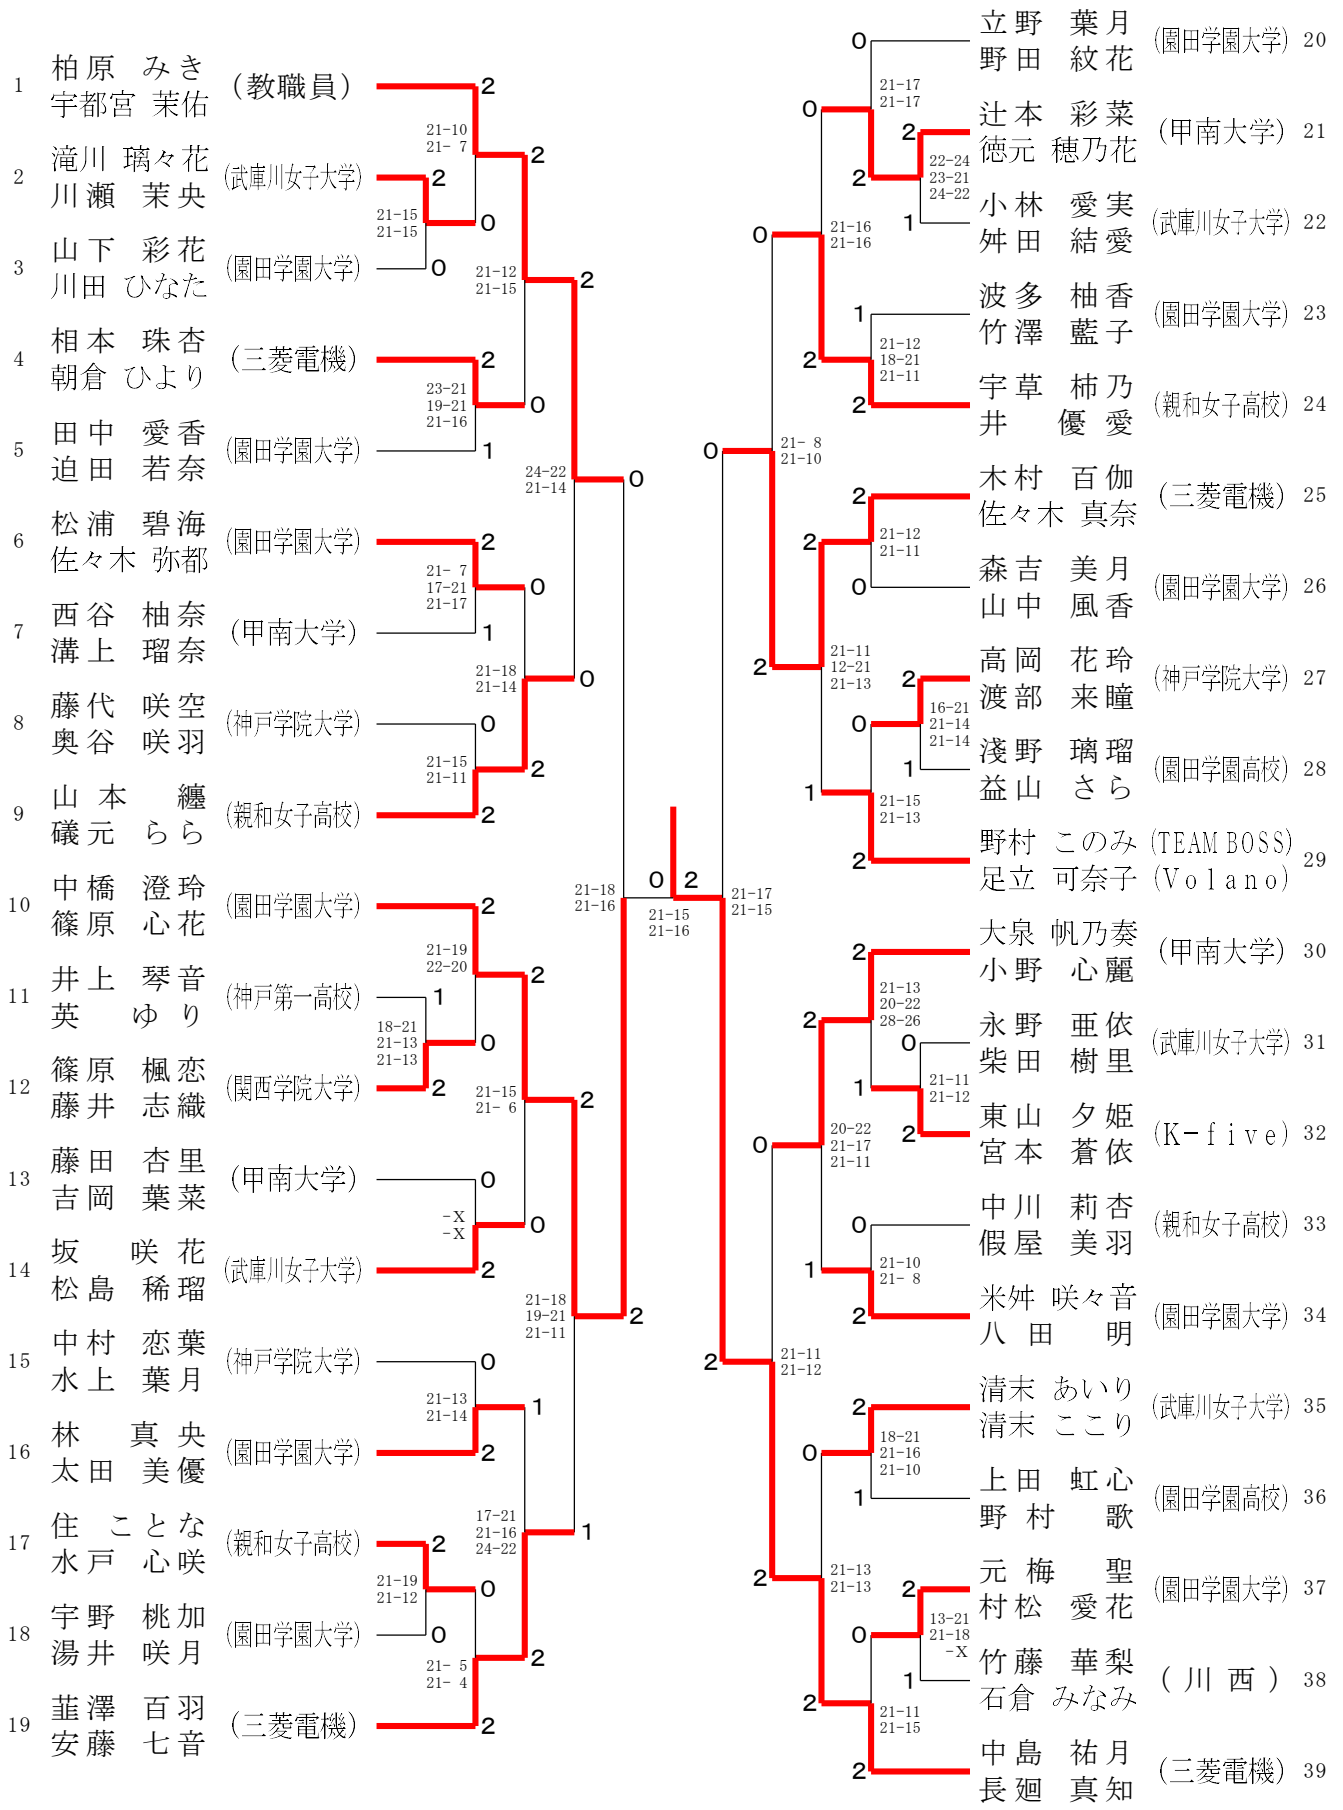

一般男子ダブルスA (MD A)

一般女子ダブルスA (WDA)

一般男子ダブルスB (MD B)

一般女子ダブルスB (WDB)

45歳以上男子シングルス (45MS)

4550歳以上女子シングルス (45WS)

50歳以上男子シングルス (50MS)

55歳以上男子シングルス (55MS)

55歳以上女子シングルス (55WS)

60歳以上男子シングルス (60MS)

65歳以上男子シングルス (65MS)

70歳以上男子シングルス (70MS)

7580歳以上男子シングルス (75MS)