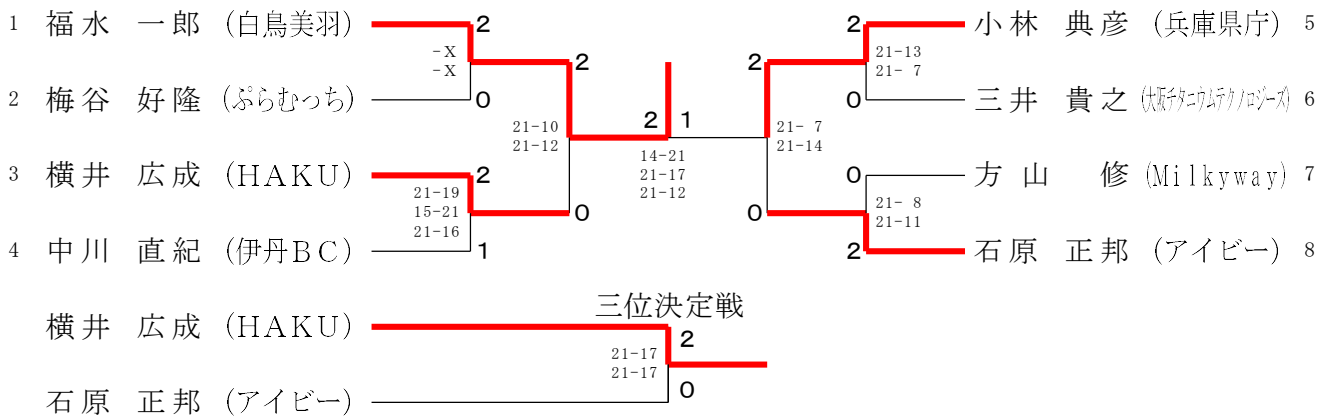

一般男子ダブルスA (MD A)

一般女子ダブルスA (WDA)

一般男子ダブルスB (MD B)

一般女子ダブルスB (WDB)

45歳以上男子シングルス (45MS)

4550歳以上女子シングルス (45WS)

50歳以上男子シングルス (50MS)

55歳以上男子シングルス (55MS)

55歳以上女子シングルス (55WS)

60歳以上男子シングルス (60MS)

65歳以上男子シングルス (65MS)

70歳以上男子シングルス (70MS)

7580歳以上男子シングルス (75MS)