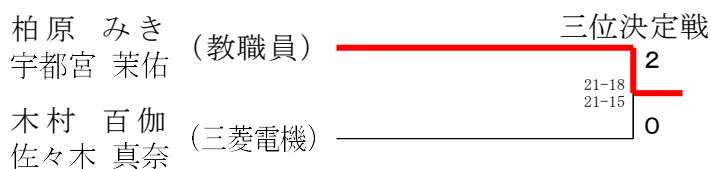

一般男子ダブルスA (MD A)

一般女子ダブルスA (WDA)

一般男子ダブルスB (MD B)

一般女子ダブルスB (WDB)

45歳以上男子シングルス (45MS)

4550歳以上女子シングルス (45WS)

50歳以上男子シングルス (50MS)

55歳以上男子シングルス (55MS)