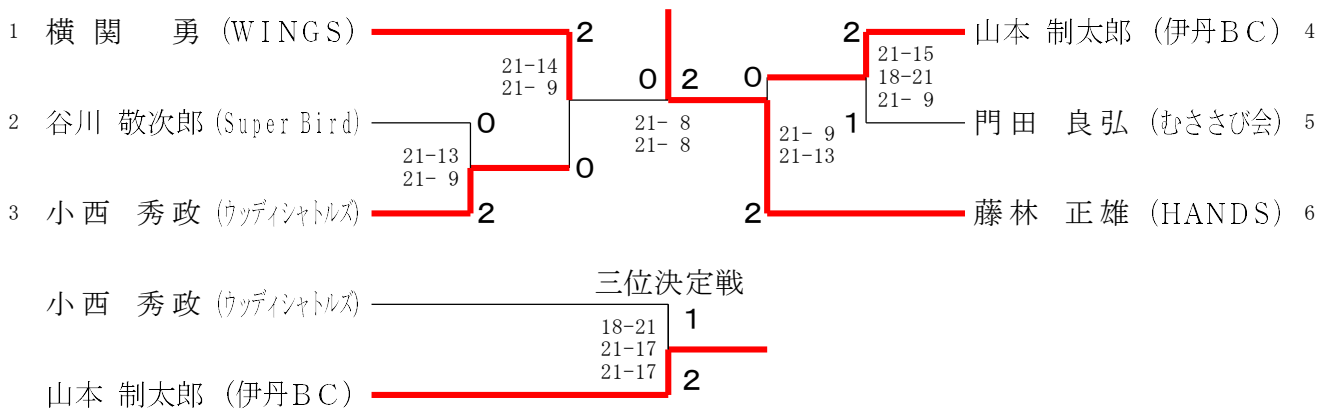

55歳以上女子シングルス (55WS)

60歳以上男子シングルス (60MS)

65歳以上男子シングルス (65MS)

70歳以上男子シングルス (70MS)

7580歳以上男子シングルス (75MS)