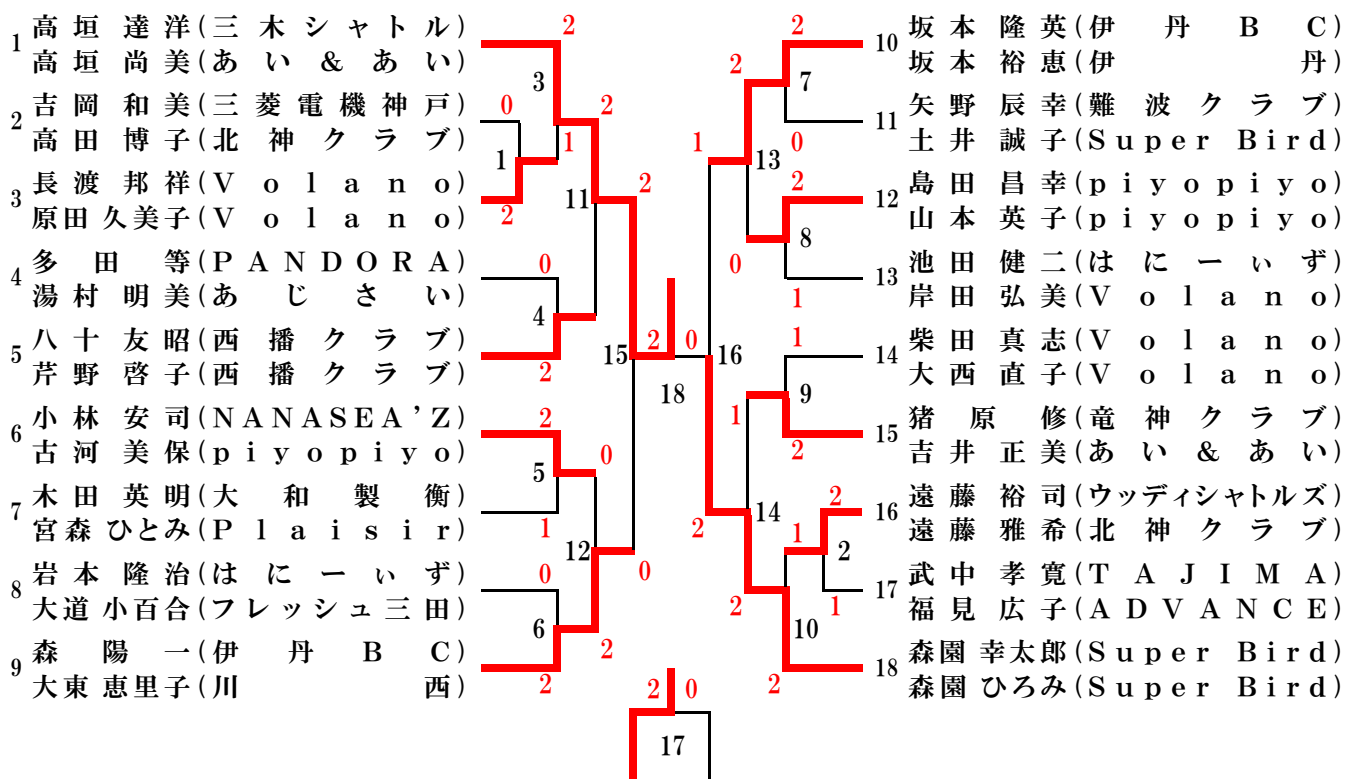

50歳以上混合複 (50X)