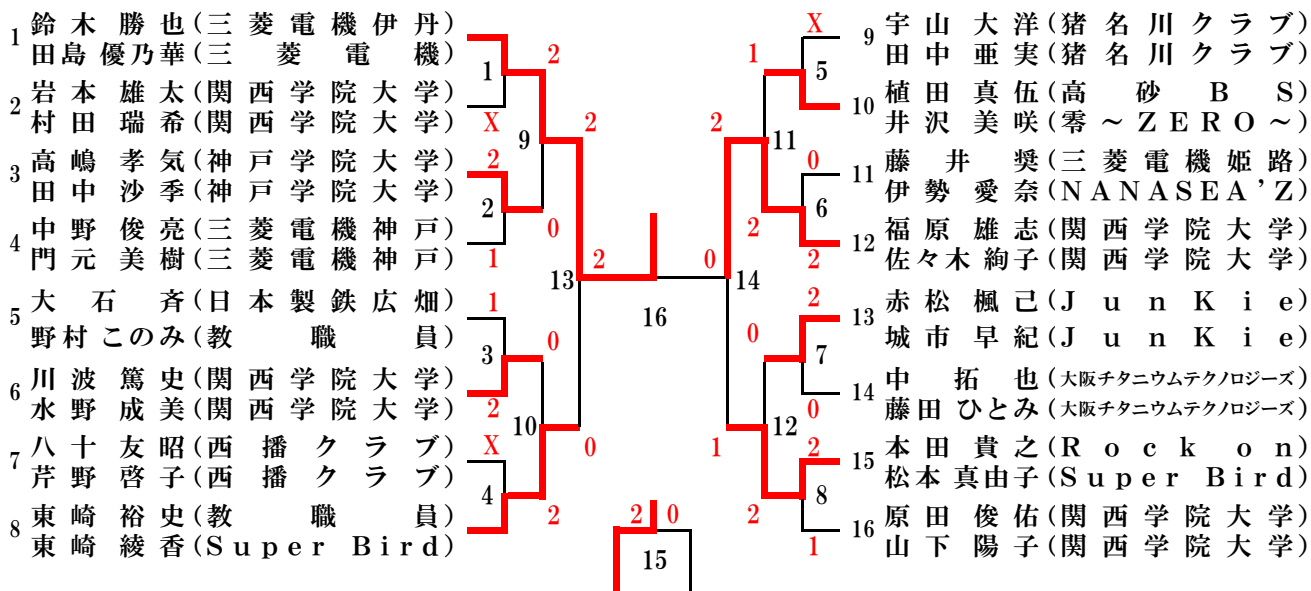

一般混合複 (X)

30歳以上混合複 (30X)

35歳以上混合複 (35X)

40歳以上混合複 (40X)