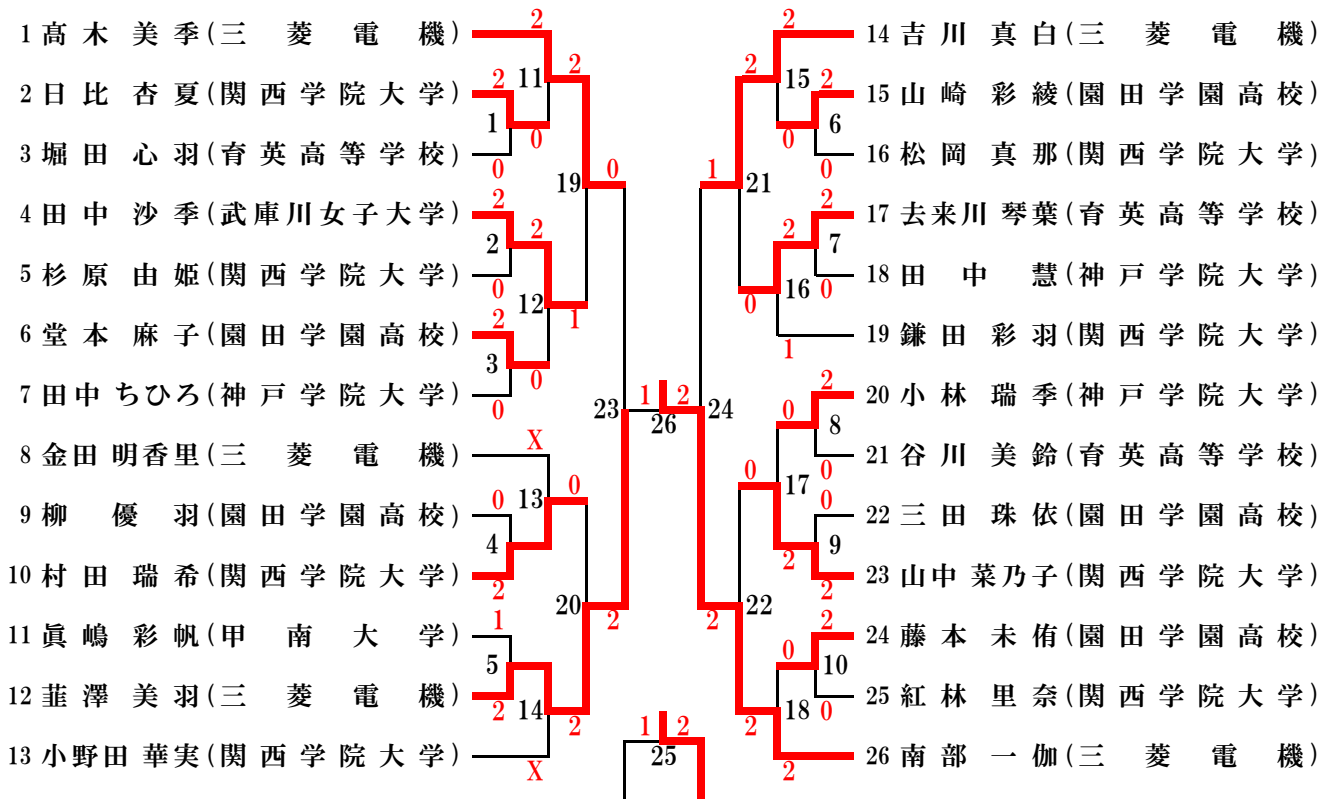

一般男子単 (MS)

一般女子単 (WS)

30歳以上男子単 (30MS)

30・35歳以上女子単 (30WS)

35歳以上男子単 (35MS)

40歳以上男子単 (40MS)

40歳以上女子単 (40WS)

40WS	磯元	竹内	神農	勝	敗	順位
1 磯元 琴美(パドラー)		2-0	2-0X	2-1		1
2 竹内 美貴(三木シャトル)	0-2		2-0X	1-1		2
3 神農 友美(緑ヶ丘)	X0-2	X0-2		0-2		3